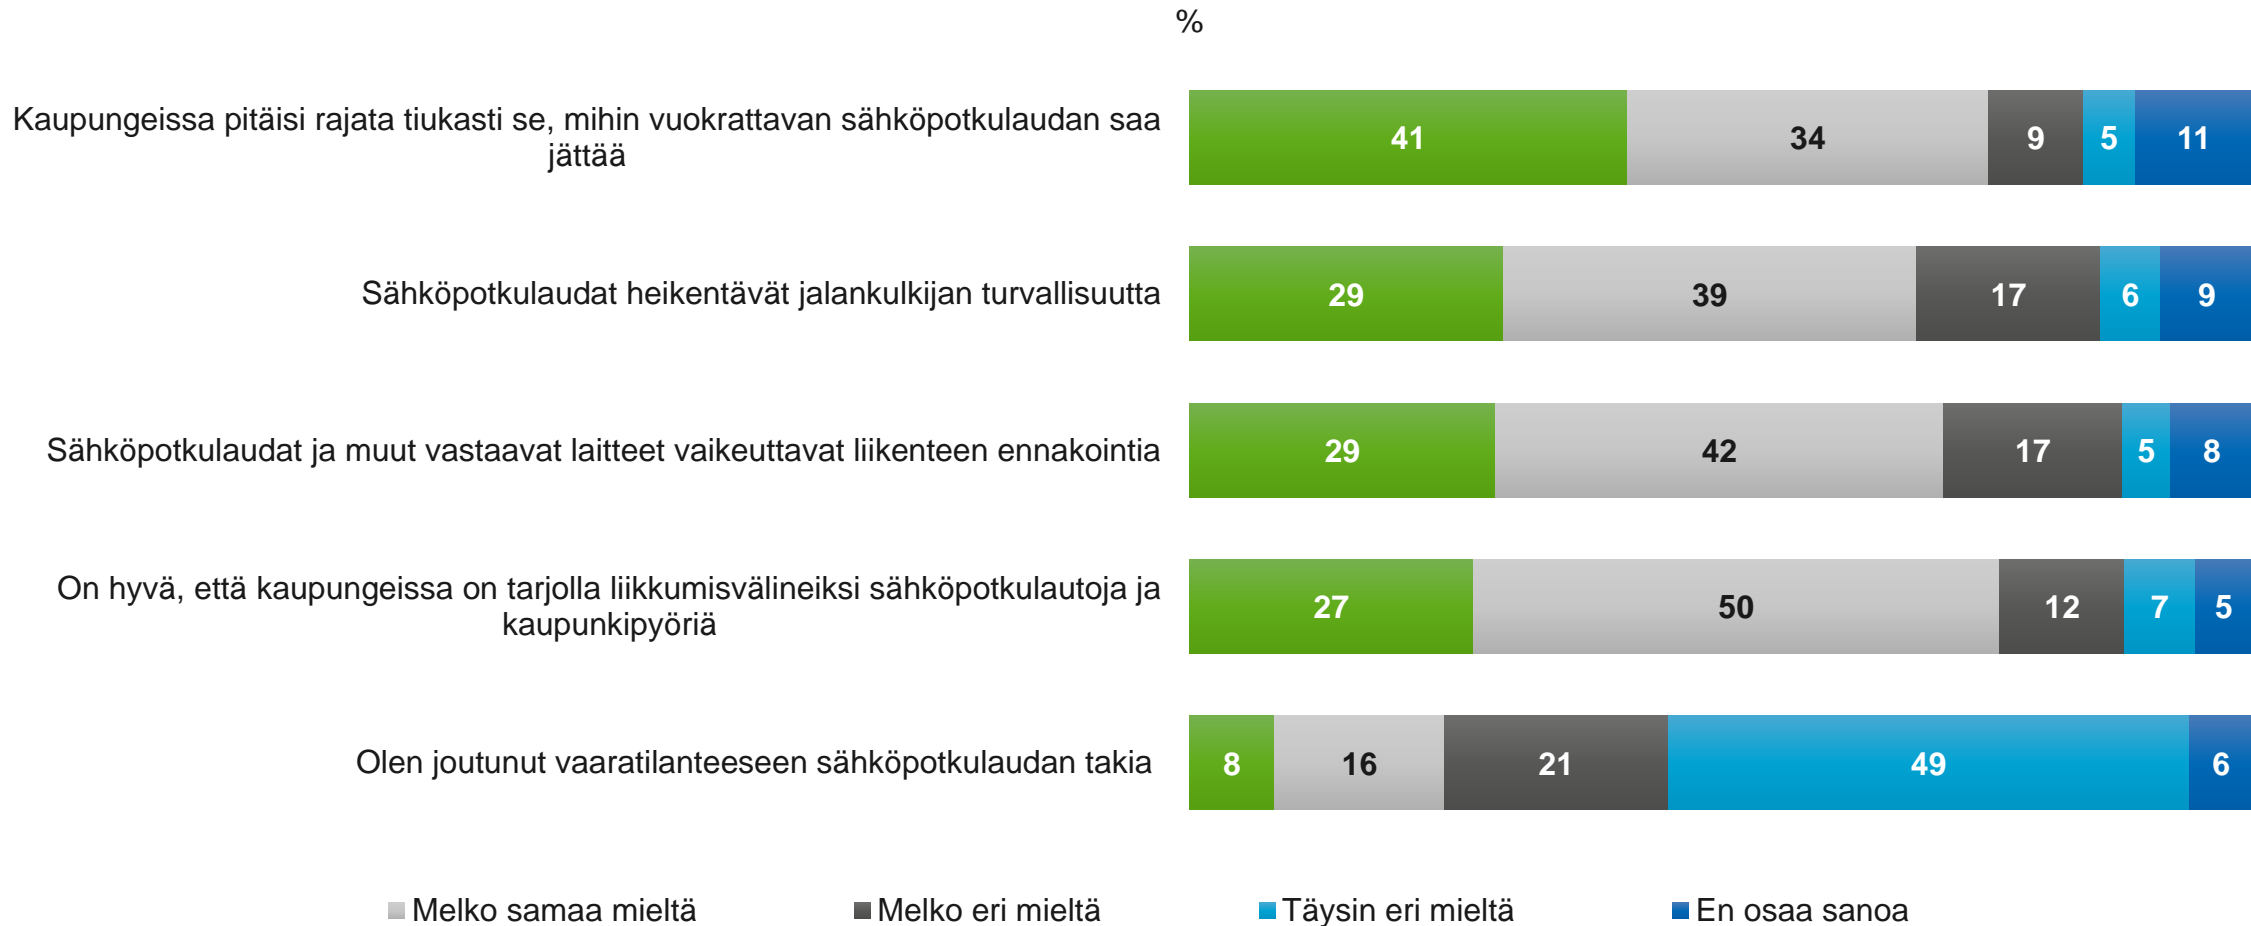

Missä määrin olet samaa tai eri mieltä väittämästä?

Lähde: Liikenneturva 2021, n=1025
Tutkimuksen toteutti Liikenneturvan toimeksiannosta Kantar TNS Oy

Aineiston rakenne

N=1025 / Kaikki

Sukupuoli

Ikä

Tilastollinen kuntaryhmitys

Asuinpaikka

Rooli liikenteessä