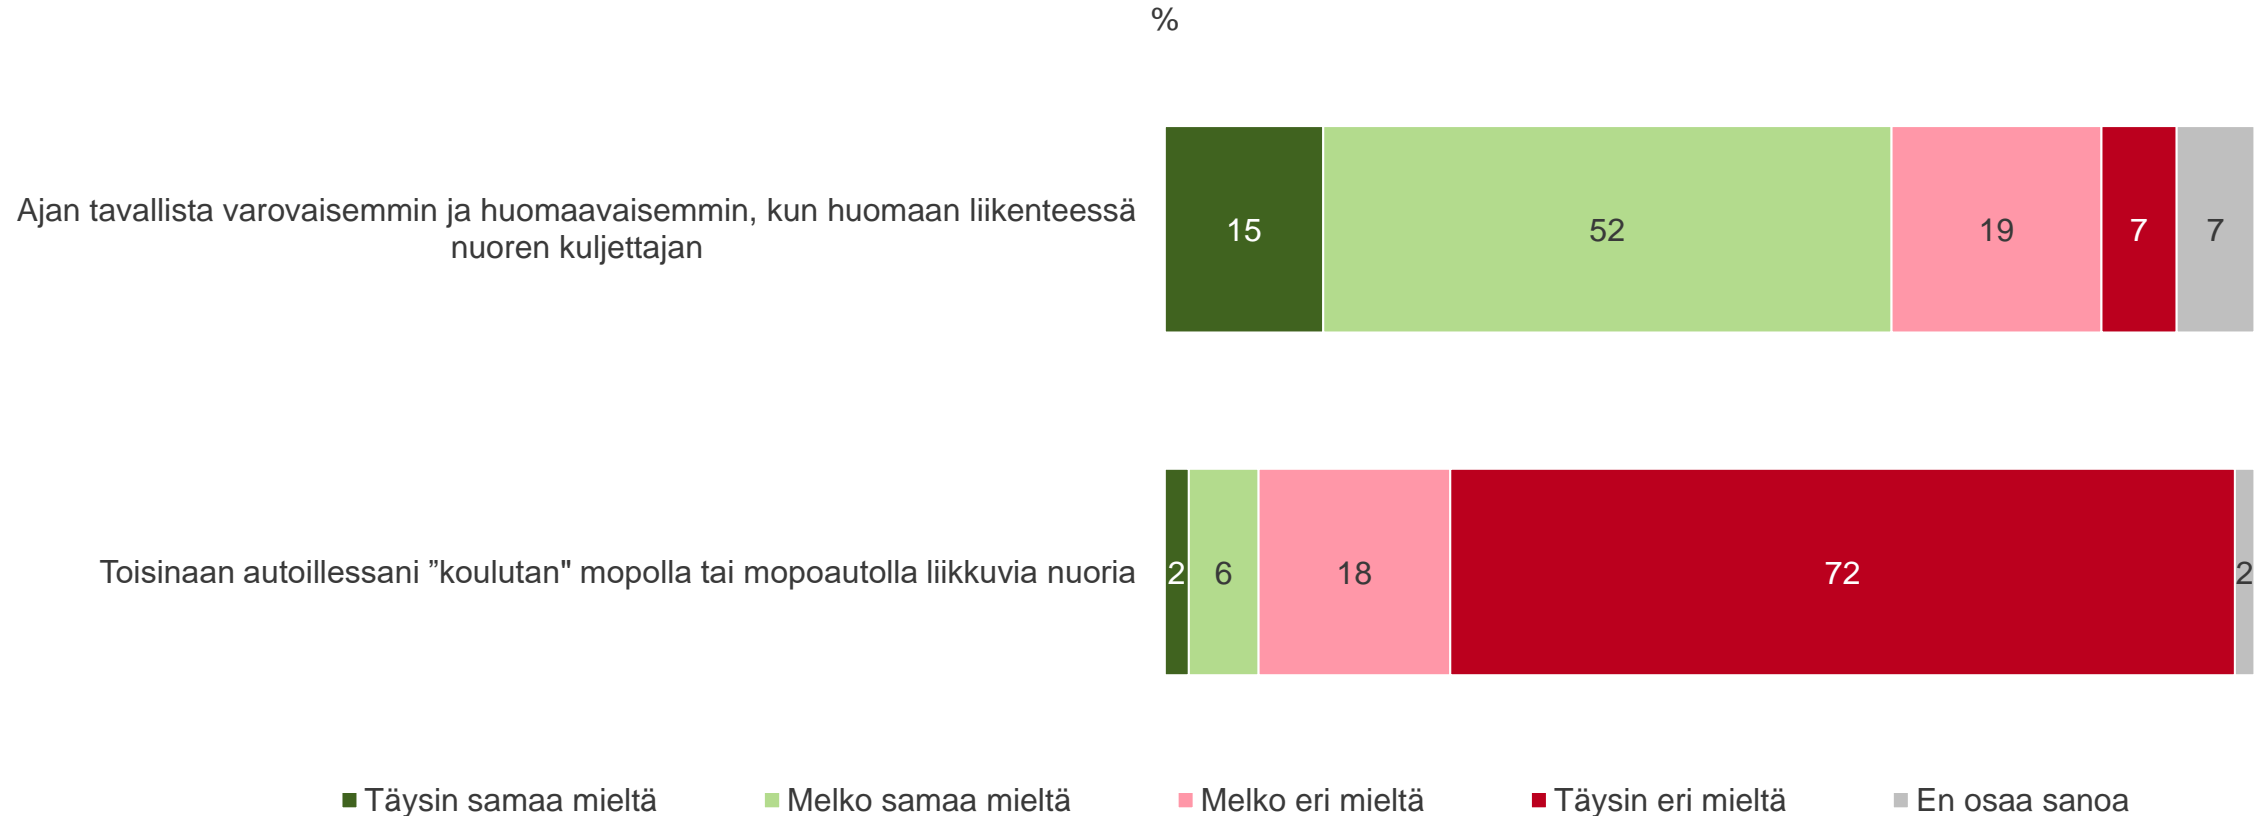

# Missä määrin olet samaa tai eri mieltä väittämästä?

Lähde: Liikenneturva ja Kantar TNS 2021. N=844 (autoilevat vastaajat)

# Aineiston rakenne

N=1025 / Kaikki

Sukupuoli

Ikä

Tilastollinen kuntaryhmitys

Asuinpaikka

Rooli liikenteessä