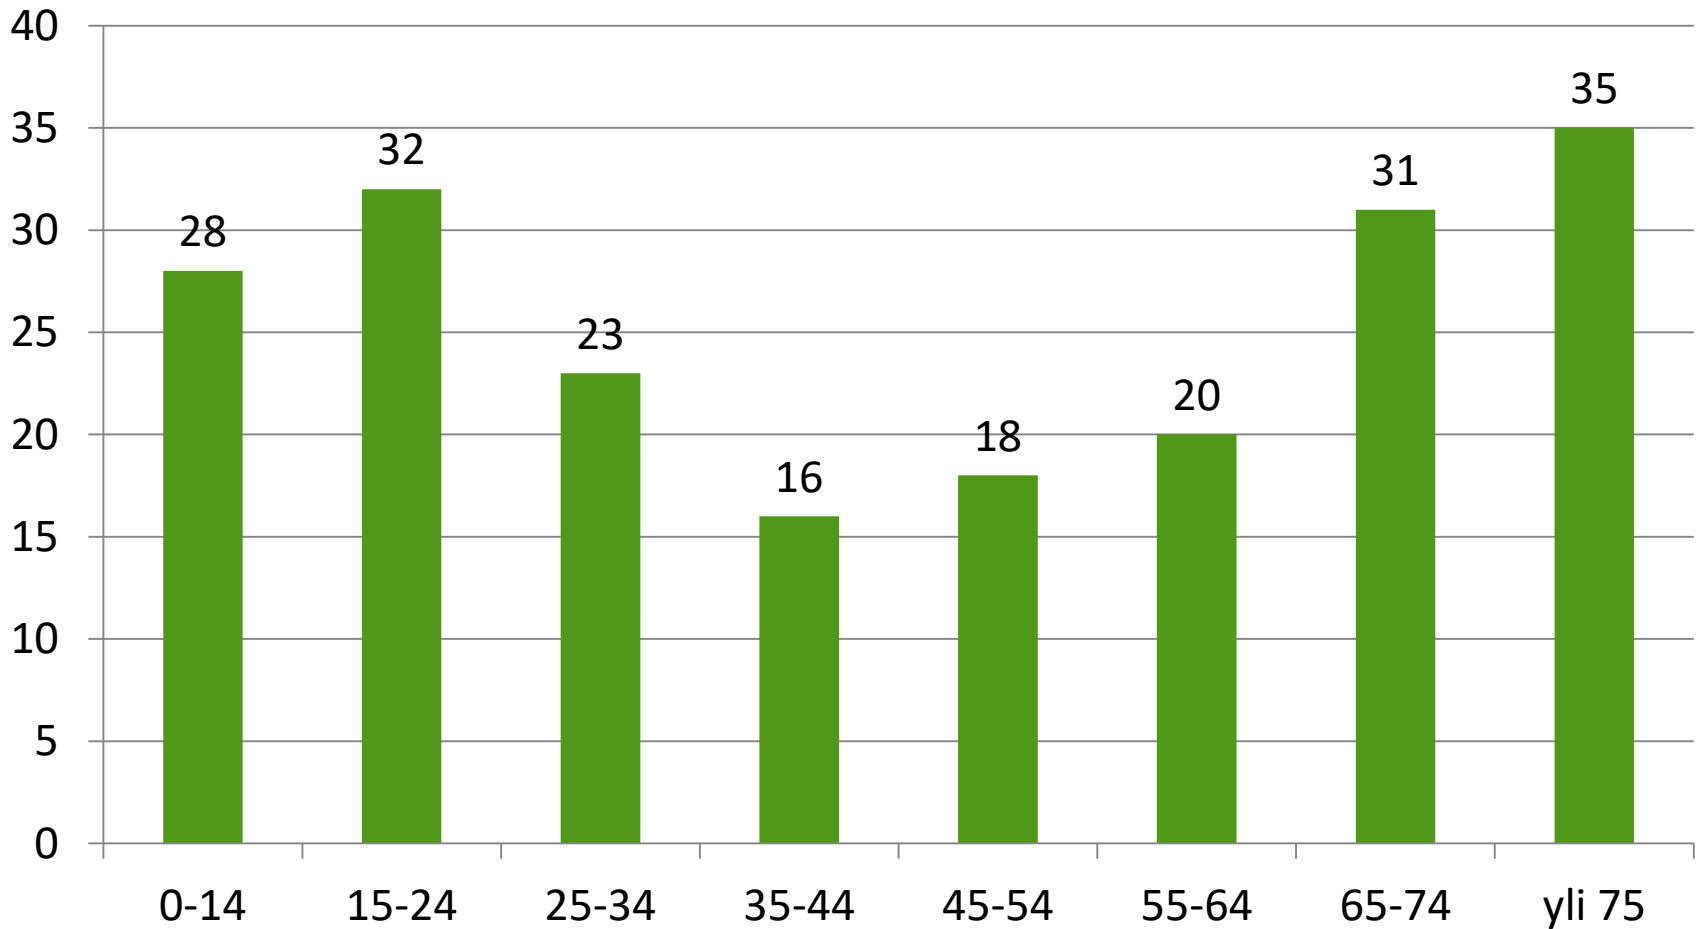

Suojatiellä loukkaantuneet jalankulkijat iän mukaan vuonna 2016

Lähde: Tilastokeskus ja Liikenneturva,ennakkotietoja