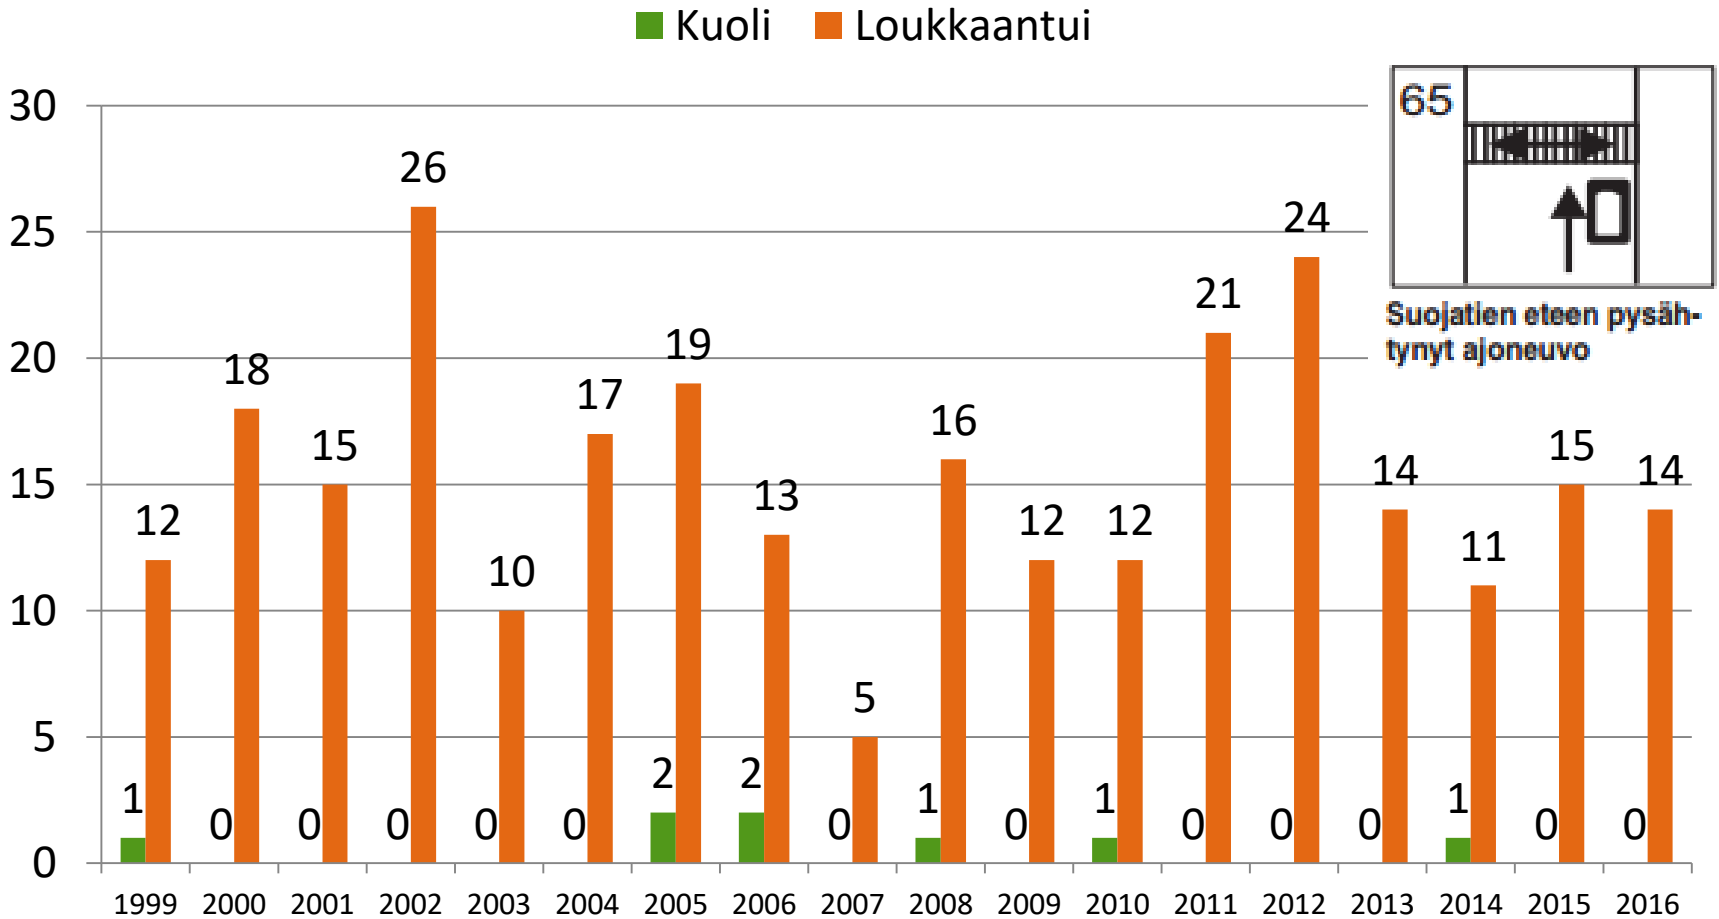

Suojatiellä kuolleet ja loukkaantuneet jalankulkijat – suojatien eteen pysähtynyt ajoneuvo

Lähde: Tilastokeskus ja Liikenneturva, tilastointiperusteet muuttuneet 2003. Vuosi 2016 ennakkotietoja.