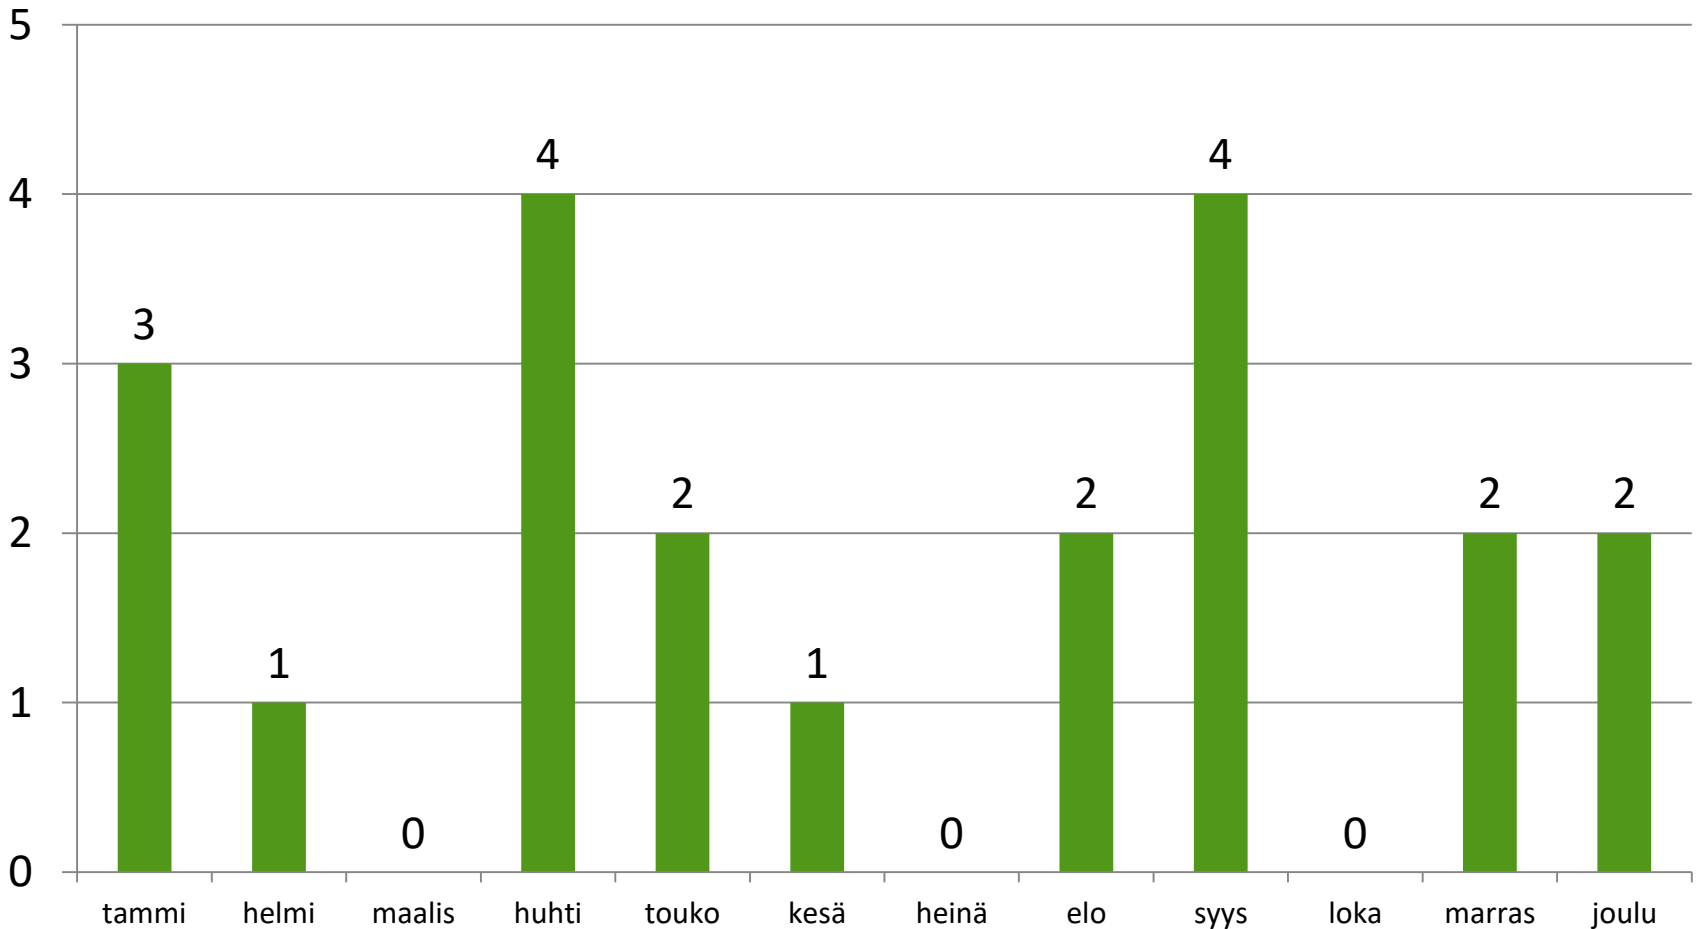

Suojatiellä kuolleet jalankulkijat kuukauden mukaan vuosina 2014-2016

Lähde: Tilastokeskus ja Liikenneturva. Kumulatiivinen kertymä vuosilta 2014-2016. Vuosi 2016 ennakkotietoja.