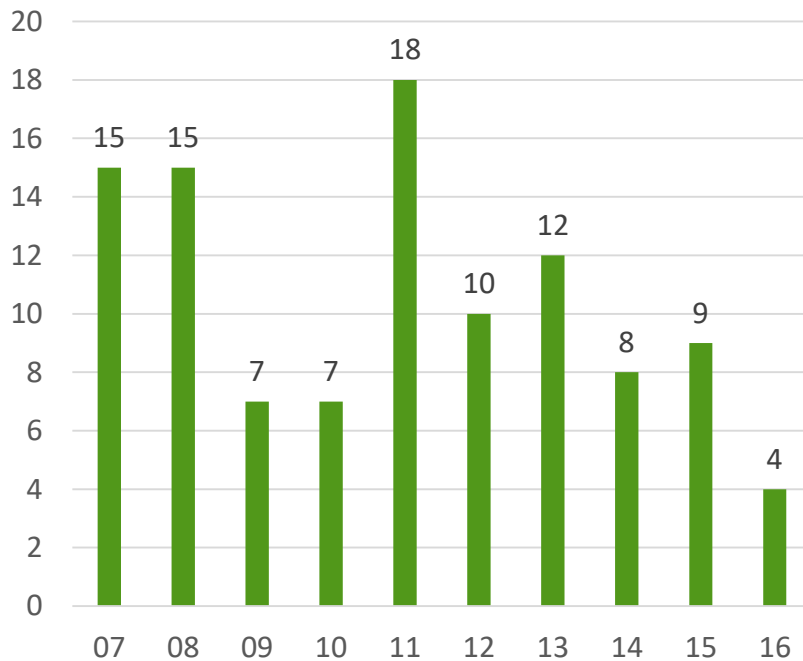

Suojatiellä kuolleet ja loukkaantuneet jalankulkijat

Kuolleet