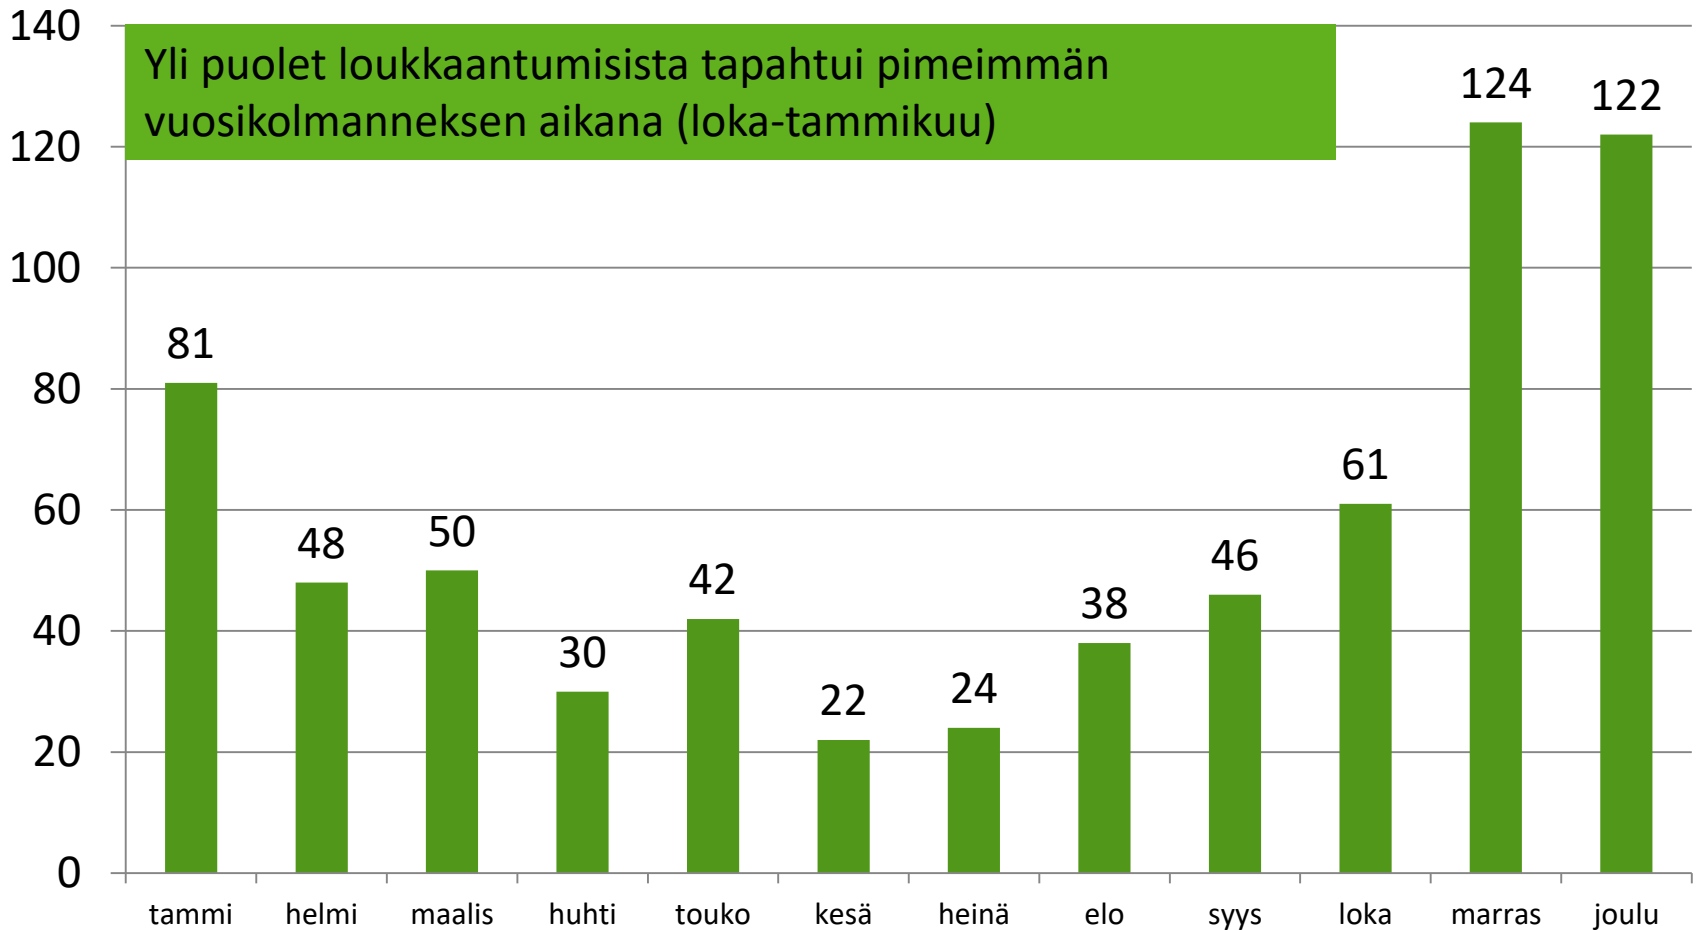

Suojatiellä loukkaantuneet jalankulkijat kuukauden mukaan vuosina 2014-2016

Lähde: Tilastokeskus ja Liikenneturva. Kumulatiivinen kertymä vuosilta 2014-2016. Vuosi 2016 ennakkotietoja.