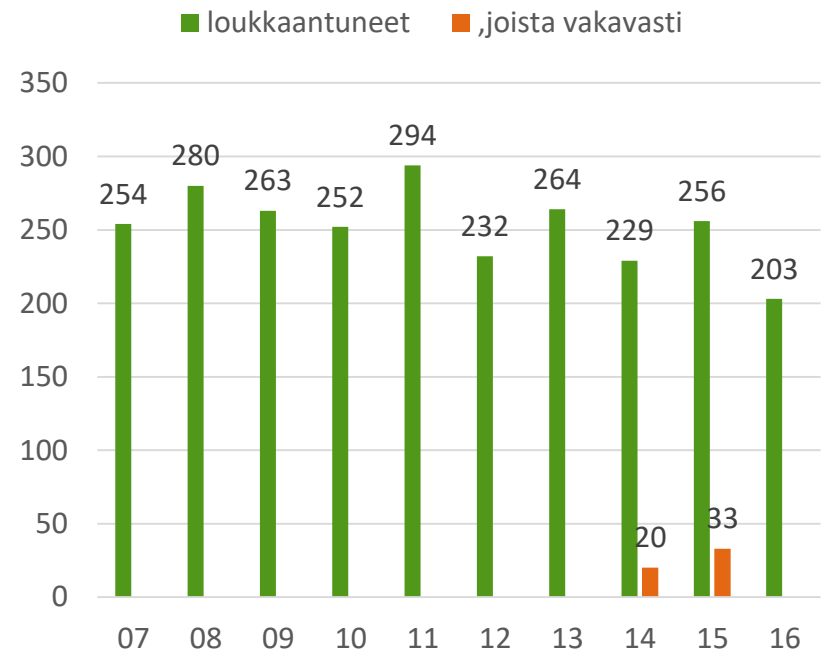

Loukkaantuneet