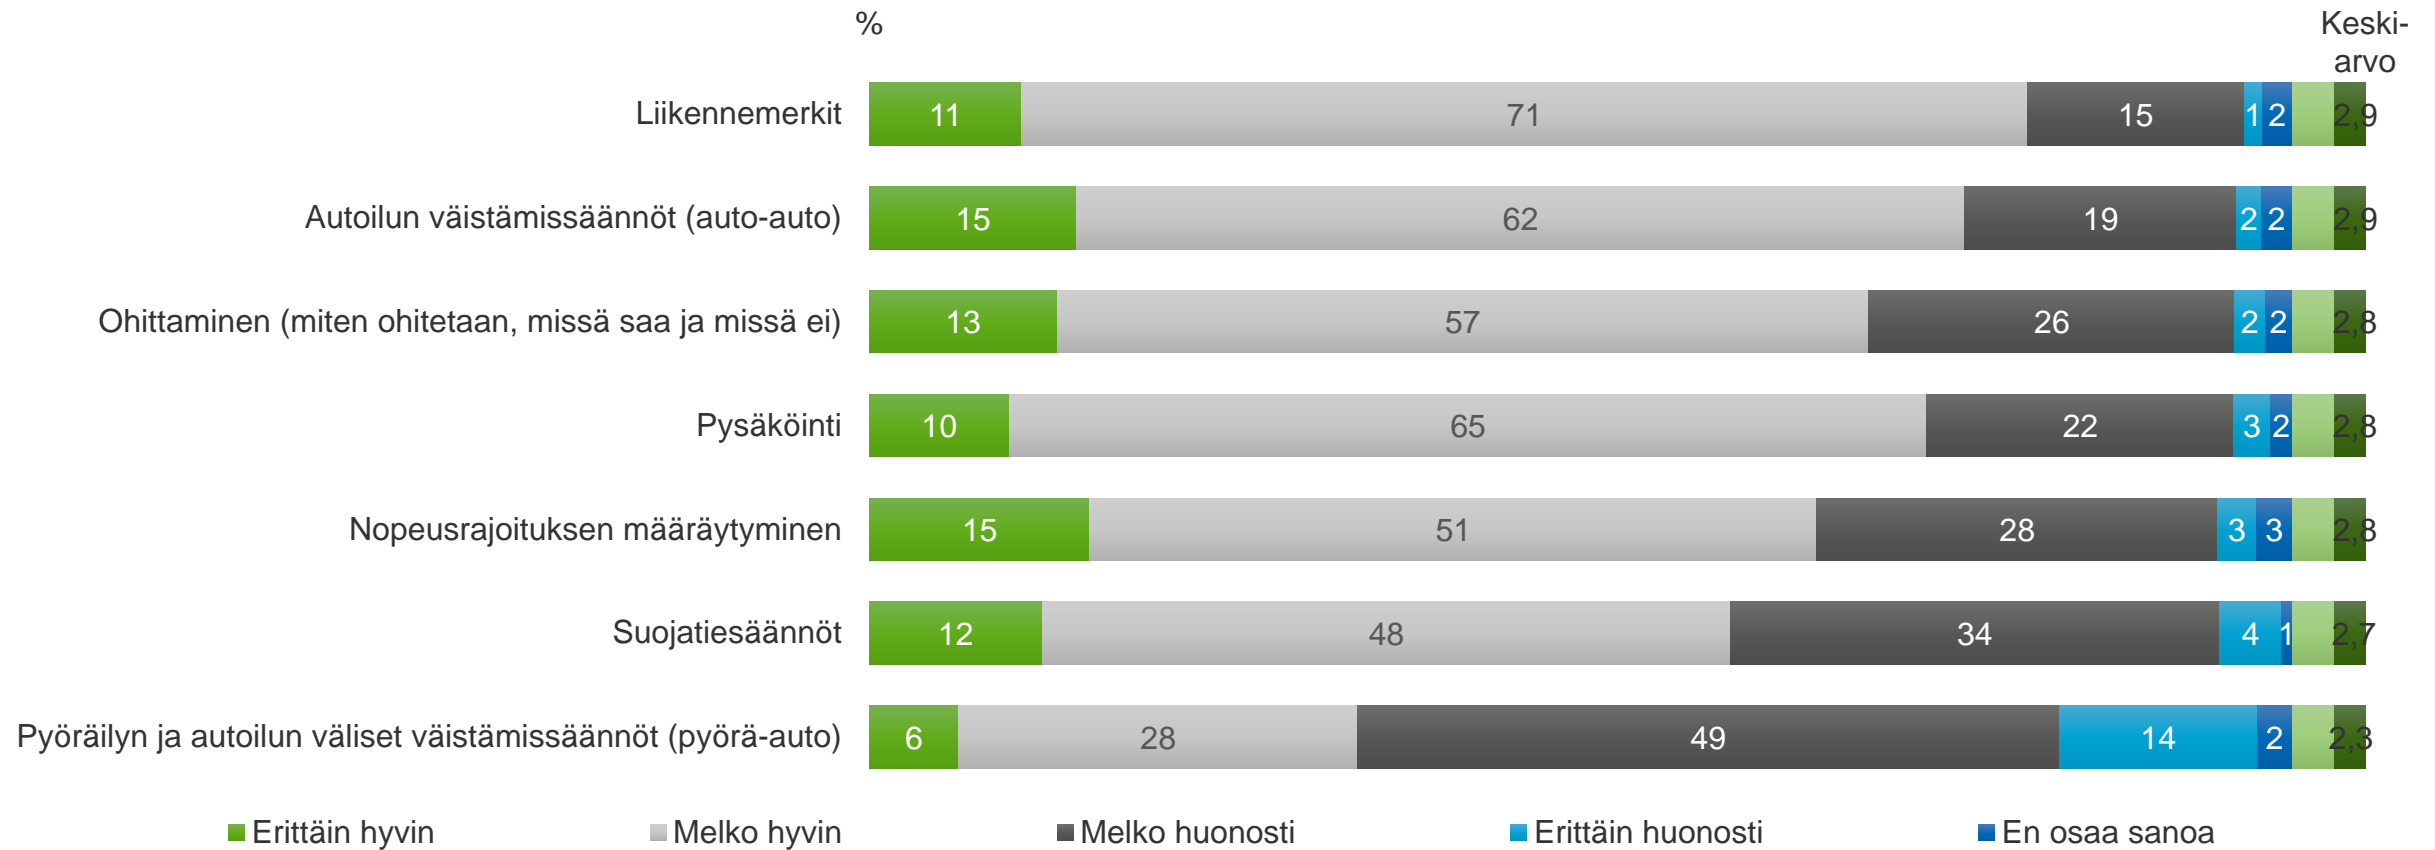

Jos mietit tielläliikkuja yleensä, miten hyvin tai huonosti mielestäsi seuraavat sääntökokonaisuudet osataan?

Lähde: Liikenneturva 2020, N=1060.

Tutkimuksen toteutti Liikenneturvan toimeksiannosta Kantar TNS Oy helmikuussa 2020.