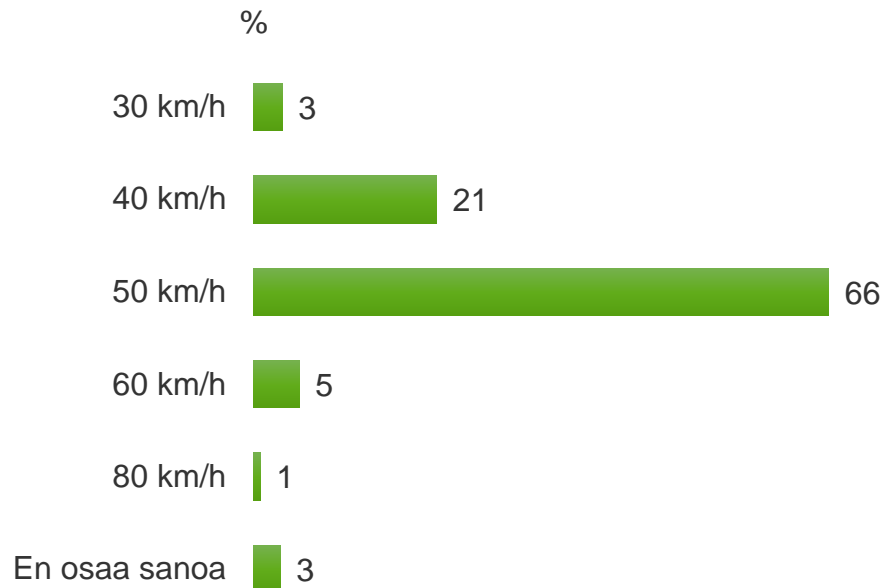

Mikäli muuta nopeusrajoitusta ei erikseen kerrota, tähän liikennemerkkiin sisältyy nopeusrajoitus...?

Lähde: Liikenneturva 2020, N=1060.

Tutkimuksen toteutti Liikenneturvan toimeksiannosta Kantar TNS Oy helmikuussa 2020.