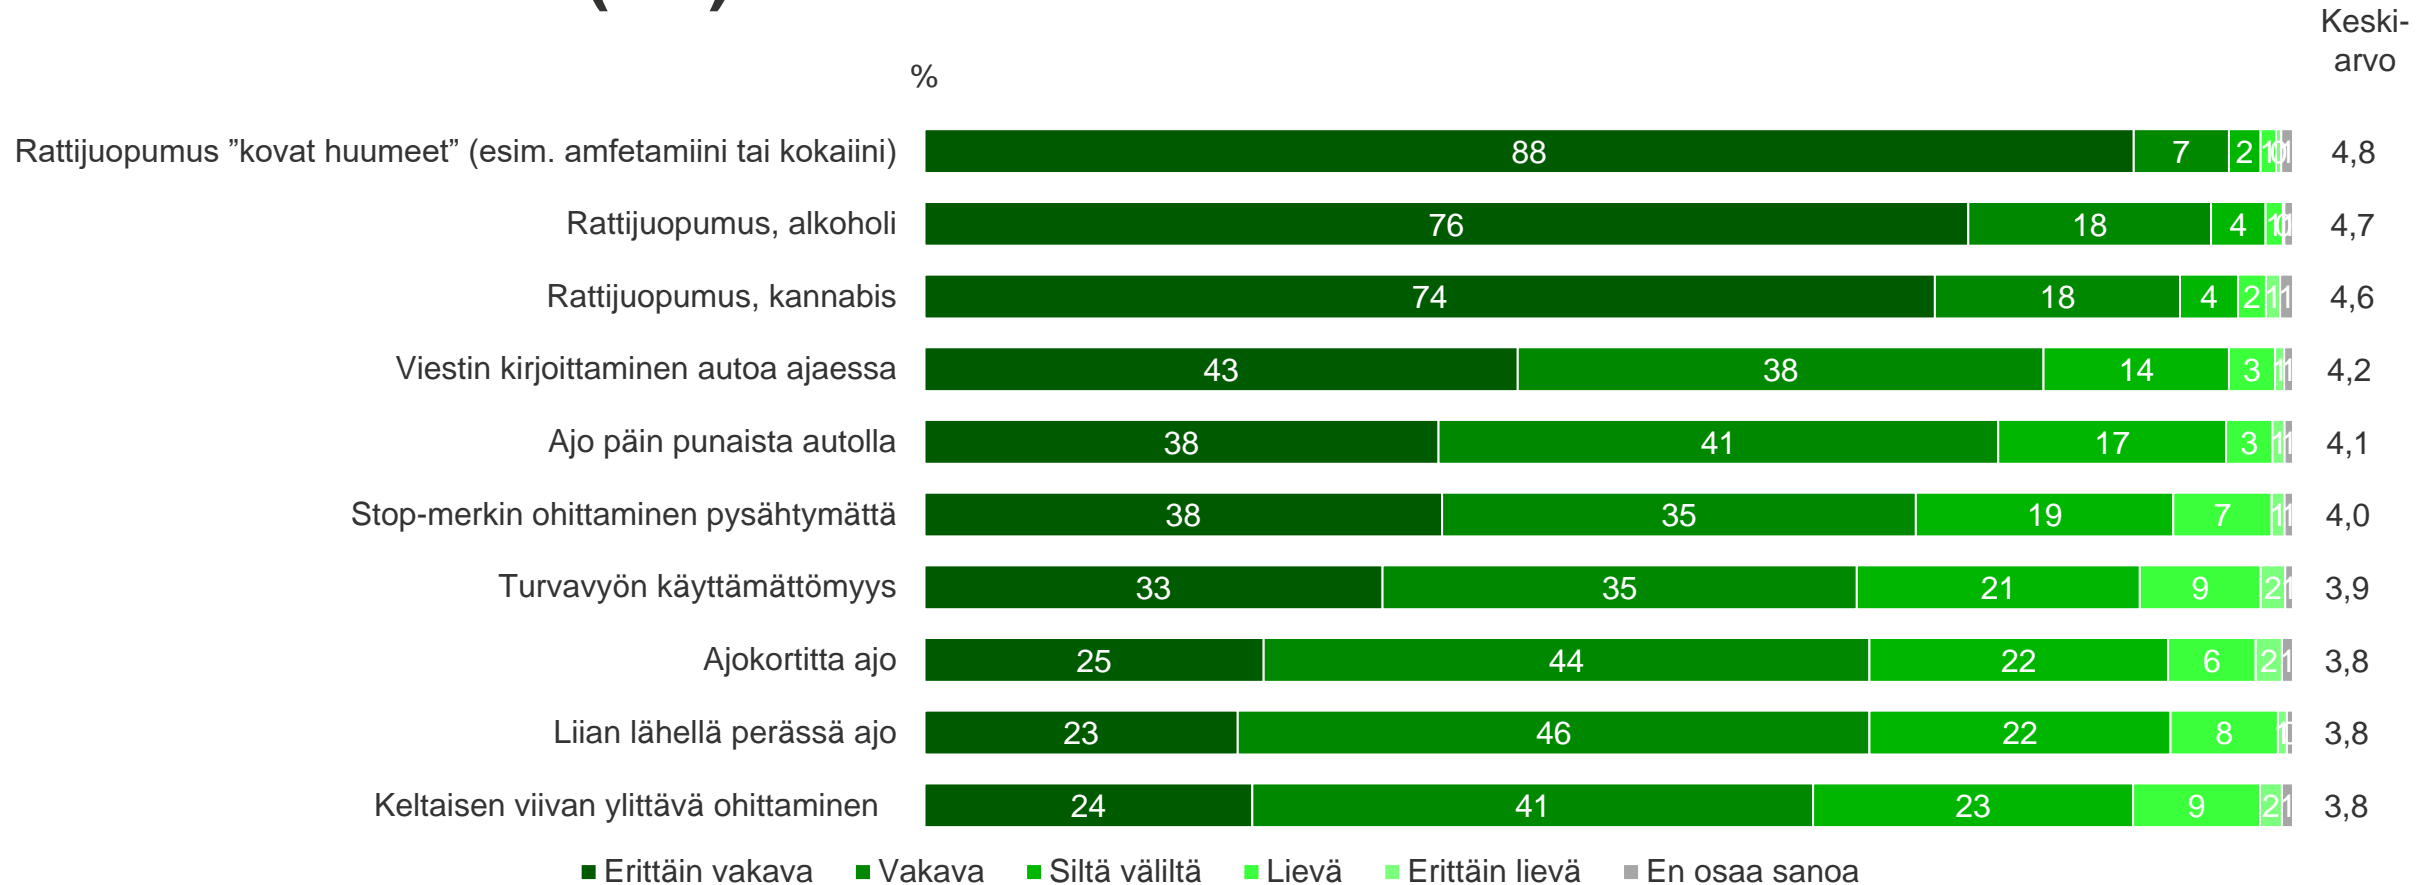

Kuinka vakavia mielestäsi ovat seuraavat liikenneriikkomukset tai -rikokset? (1/2)

Lähde: Liikenneturva 2020, N=1060 (kaikki vastaajat).

Tutkimuksen toteutti Liikenneturvan toimeksiannosta Kantar TNS Oy helmikuussa 2020.