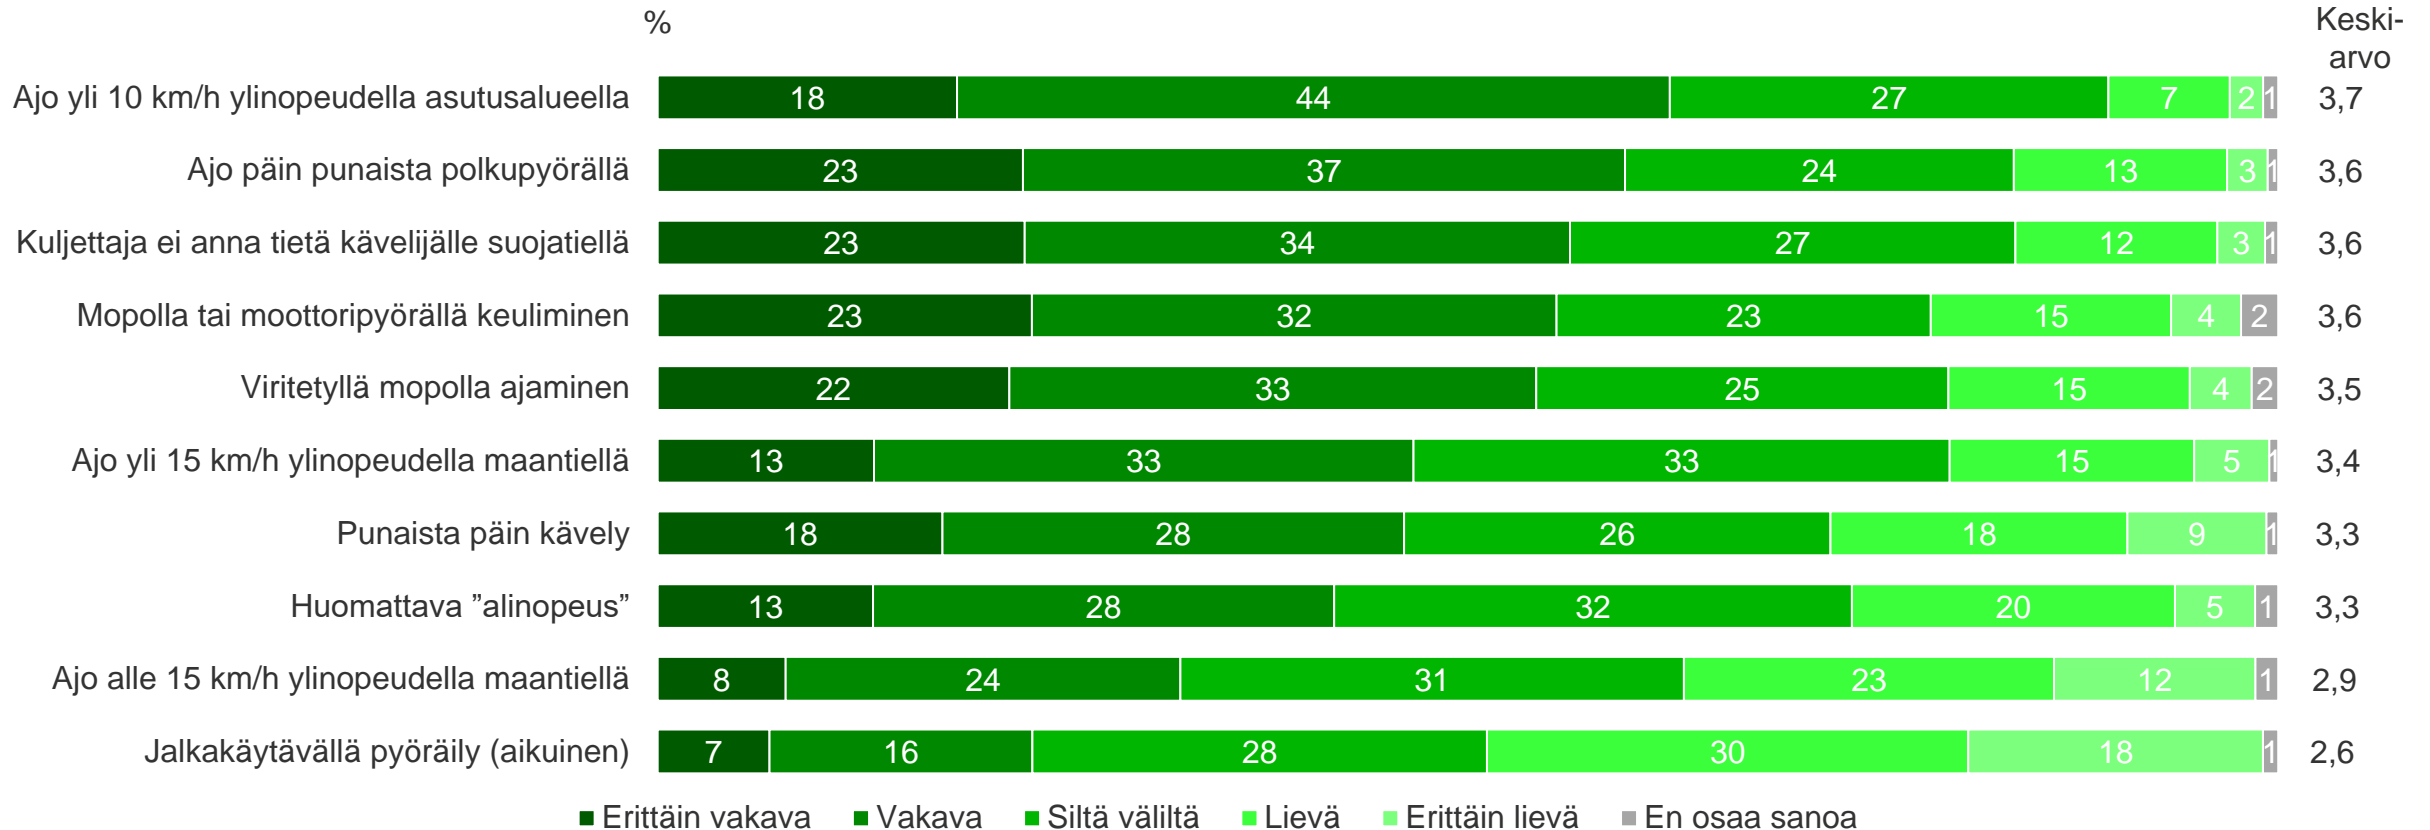

Kuinka vakavia mielestäsi ovat seuraavat liikenne rikkomukset tai -rikokset? (2/2)

Lähde: Liikenneturva 2020, N=1060 (kaikki vastaajat).

Tutkimuksen toteutti Liikenneturvan toimeksiannosta Kantar TNS Oy helmikuussa 2020.