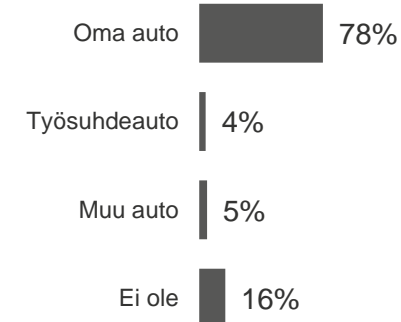

Aineiston rakenne

N=1060/Kaikki

Sukupuoli

Ikä

Tilastollinen kuntaryhmitys

Asuinpaikka

Talouden lapset

Taloudessa auto

Ajatko autoa säännöllisesti tai joskus?

Kuinka monta kilometriä ajat vuosittain (autoilevat vastaajat)?

Lähde: Liikenneturva 2020, N=1060.

Tutkimuksen toteutti Liikenneturvan toimeksiannosta Kantar TNS Oy helmikuussa 2020.

Kuinka vakavia mielestäsi ovat seuraavat liikenneriikkomukset tai -rikokset? (1/2)

Lähde: Liikenneturva 2020, N=1060 (kaikki vastaajat).

Tutkimuksen toteutti Liikenneturvan toimeksiannosta Kantar TNS Oy helmikuussa 2020.