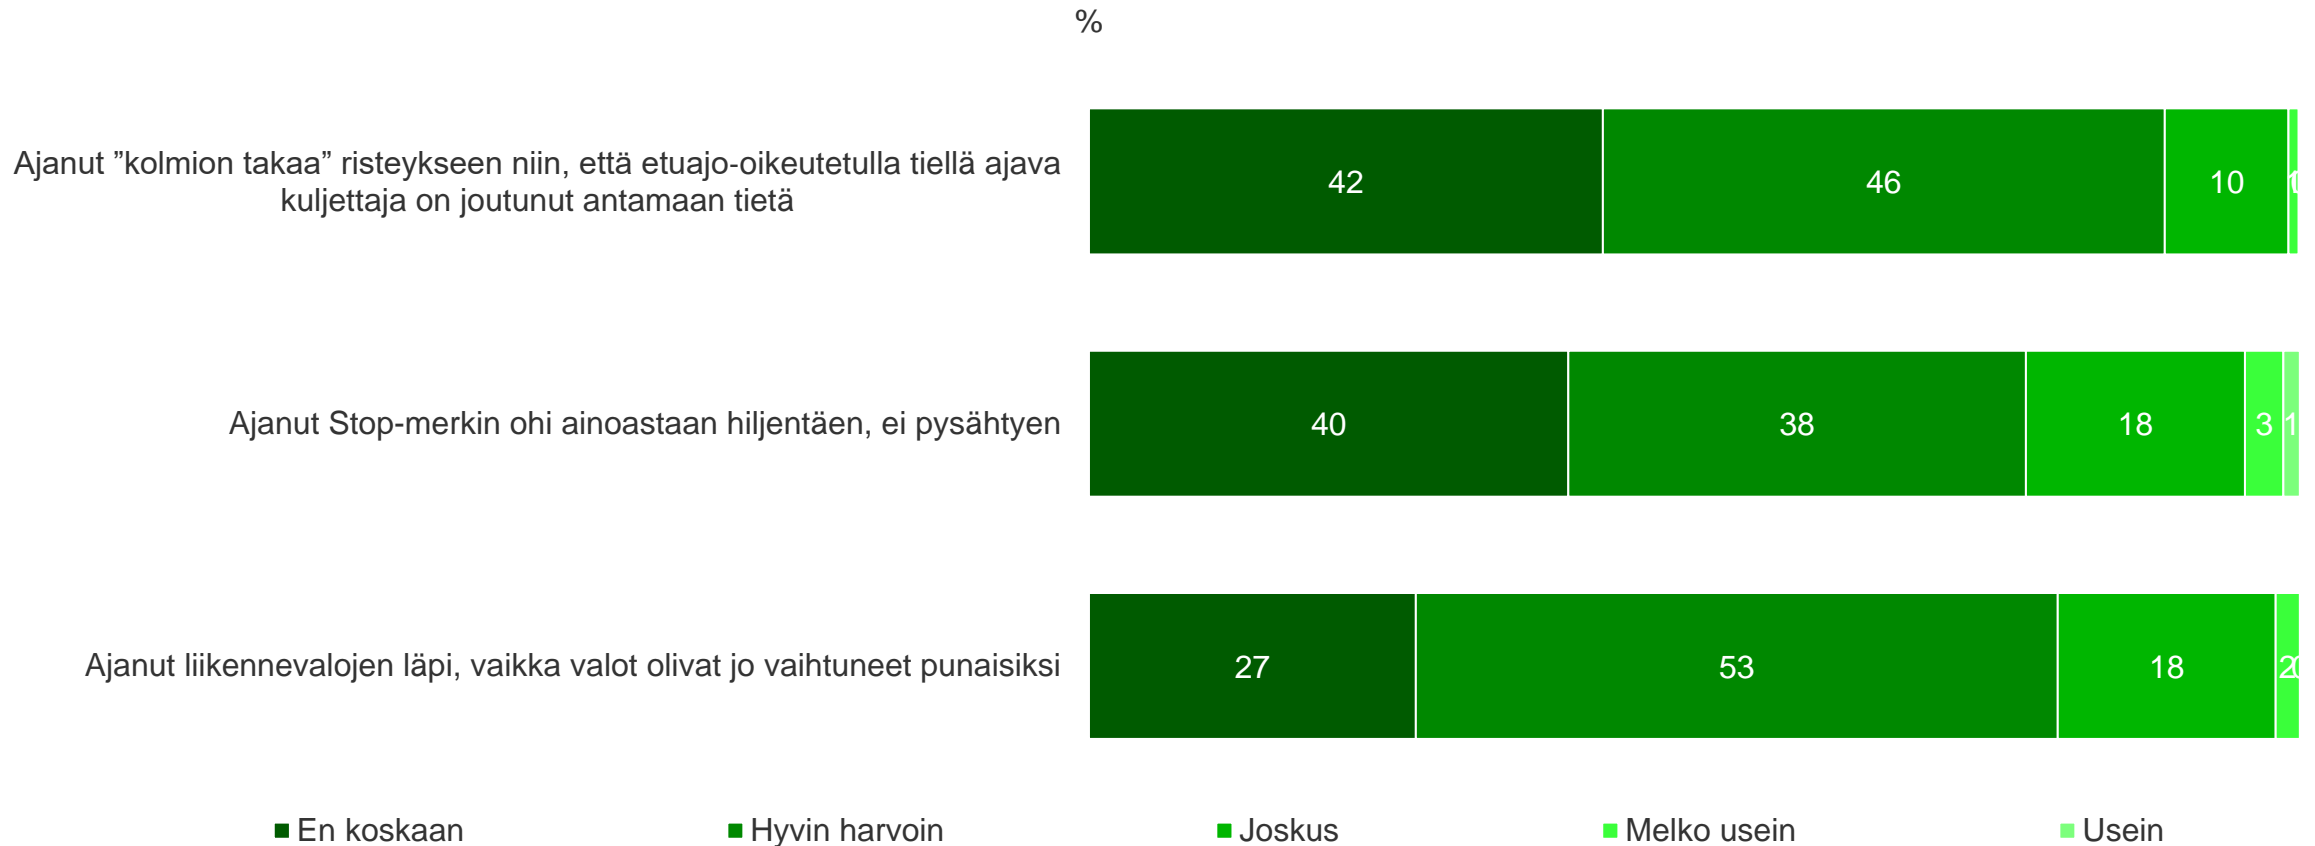

Kuinka usein olet...?

Lähde: Liikenneturva 2020, N=870 (autoilevat vastaajat).
Tutkimuksen toteutti Liikenneturvan toimeksiannosta Kantar TNS Oy helmikuussa 2020.