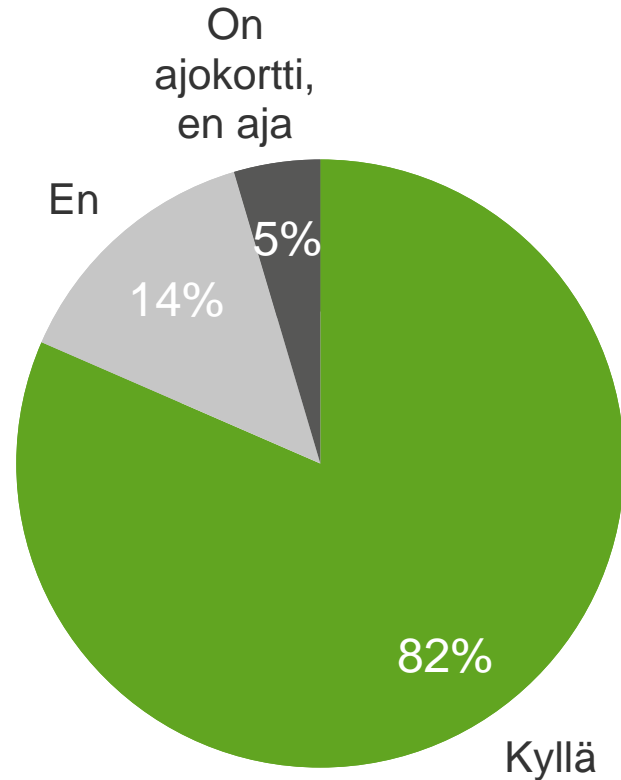

Aineiston rakenne

N=1060/Kaikki

Sukupuoli

Ikä

Tilastollinen kuntaryhmitys

Asuinpaikka

Talouden lapset

Taloudessa auto

Ajatko autoa säännöllisesti tai joskus?

Kuinka monta kilometriä ajat vuosittain (autoilevat vastaajat)?

Lähde: Liikenneturva 2020, N=1060.

Tutkimuksen toteutti Liikenneturvan toimeksiannosta Kantar TNS Oy helmikuussa 2020.

Kuinka vakavia mielestäsi ovat seuraavat liikenneriikkomukset tai -rikokset? (1/2)

Lähde: Liikenneturva 2020, N=1060 (kaikki vastaajat).

Tutkimuksen toteutti Liikenneturvan toimeksiannosta Kantar TNS Oy helmikuussa 2020.