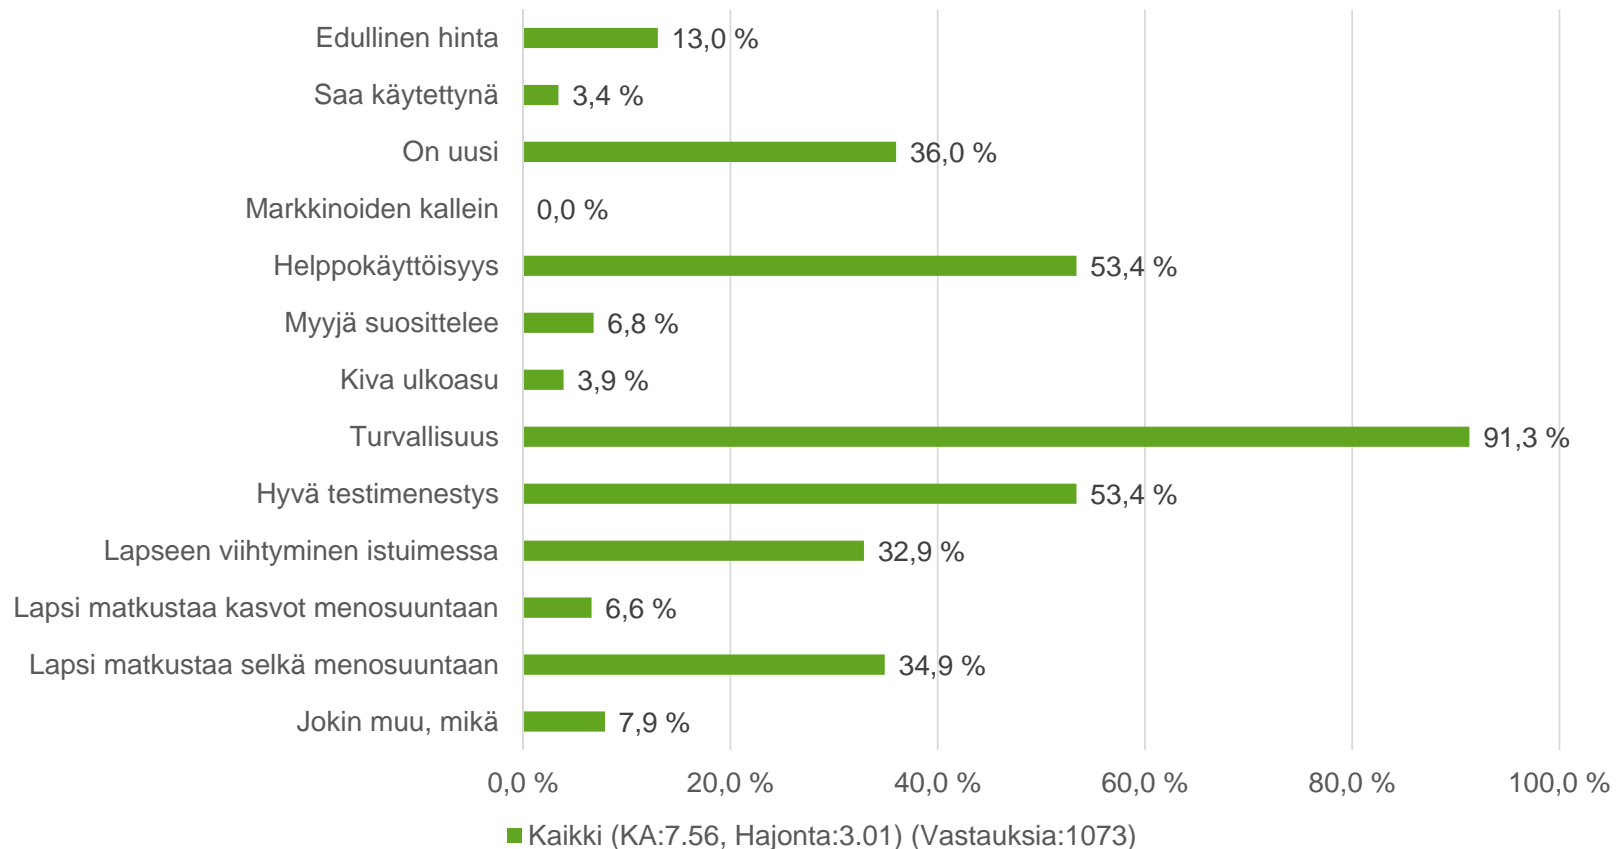

## Mitkä tekijät ovat tai ovat olleet tärkeimpiä kun hankit lasten turvalaitetta autossa kuljettamiseen? Valitse enintään 4 tärkeintä.

Liikenneturva kysyi lasten turvallisesta kuljettamisesta kesällä 2017. Verkkokyselyä mainostettiin lasten vanhemmille. Yhteensä vastaajia oli 1073, joista naisia oli 90 %. Alle kouluikäisiä lapsia kuljetti henkilö- tai pakettiautolla vastanneista yhdeksän kymmenestä.