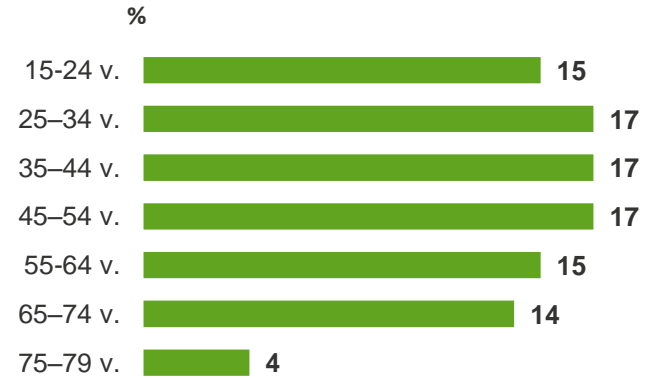

Kuinka vakavia seuraavat liikenne rikkomukset / teot liikenteessä mielestäsi ovat?

Lähde: Liikenneturva ja Kantar TNS Oy 2018. N=1198.

Taustatiedot

Sukupuoli

Ikä

Autoilu säännöllisesti / joskus

Asuinpaikka

Tilastollinen kuntaryhmä