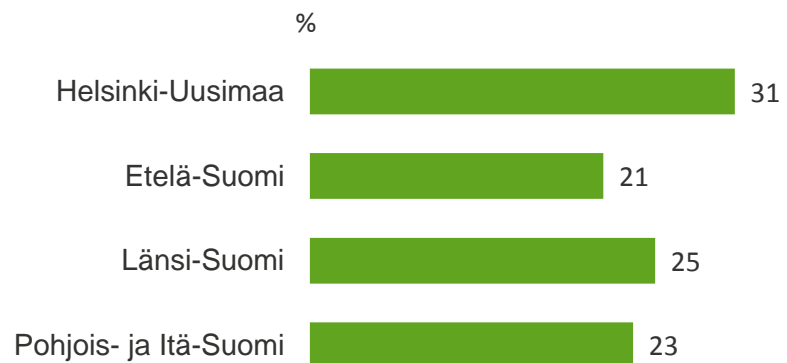

Kuinka vakavia seuraavat liikenne rikkomukset / teot liikenteessä mielestäsi ovat?

Lähde: Liikenneturva ja Kantar TNS Oy 2018. N=1198.

Taustatiedot

Sukupuoli

Ikä

Autoilu säännöllisesti / joskus

Asuinpaikka

Tilastollinen kuntaryhmä