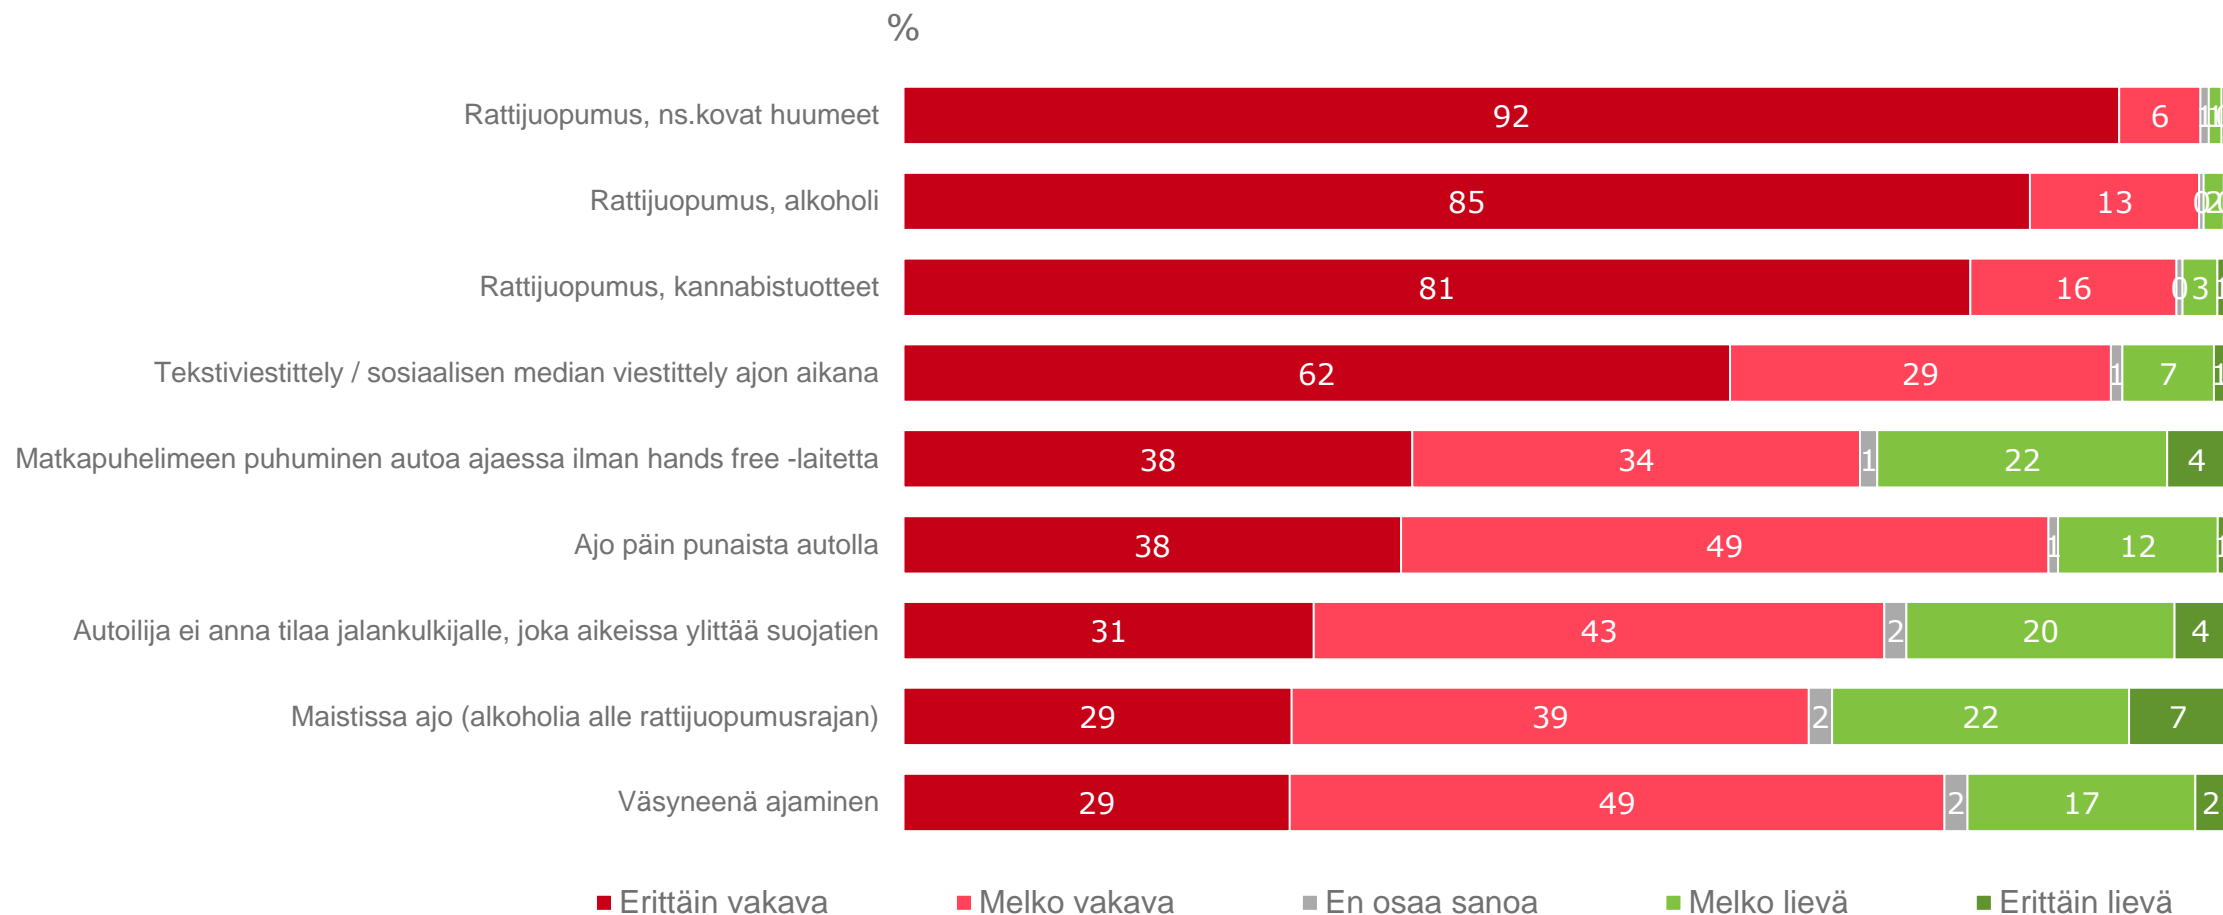

Kuinka vakavia seuraavat liikenne rikkomukset / teot liikenteessä mielestäsi ovat?

Lähde: Liikenneturva ja Kantar TNS Oy 2018. N=1198.

Taustatiedot

Sukupuoli

Ikä

Autoilu säännöllisesti / joskus

Asuinpaikka

Tilastollinen kuntaryhmä