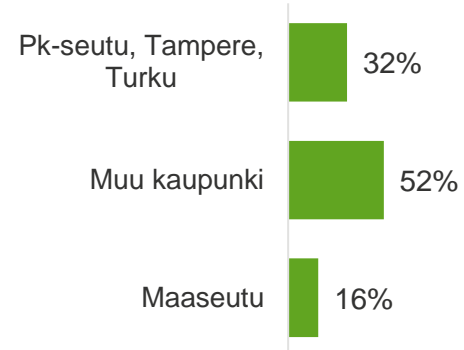

Lähde: Liikenneturva 2019

Aineiston rakenne

N=1000/Kaikki

Sukupuoli

50%

50%

Ikä

Tilastollinen kuntaryhmitys

Asuinpaikka

Rooli liikenteessä

79% autoilijoita

14%

7% (on ajokortti, ei aja)