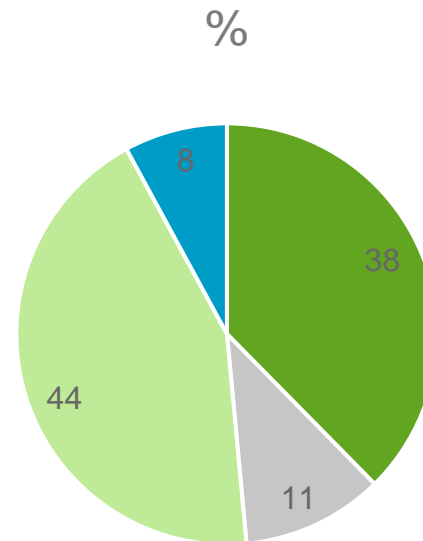

Kyselytuloksia mustasta jäädä

Liikenneturva tutki liikenteen ilmapiiriä kyselytutkimuksella joulukuussa 2019.

Kantar TSN Oy:n toteuttamaan kyselyyn vastasi yhteensä 1000 henkilöä, joista autoilevia vastaajia 79 %.

Onko musta jää yllättänyt sinut ajaessasi autoa?

Kaikki autoilevat vastaajat, N=795

- On yllättänyt, vaikka yritän huomioida olosuhteet, joissa mustaa jäätä esiintyy
- On, en juurikaan kiinnitä huomiota olosuhteisiin, joissa mustaa jäätä esiintyy
- Ei ole, huomioin olosuhteet, joissa mustaa jäätä esiintyy
- Ei ole, vaikka en erityisemmin varo mustaa jäätä