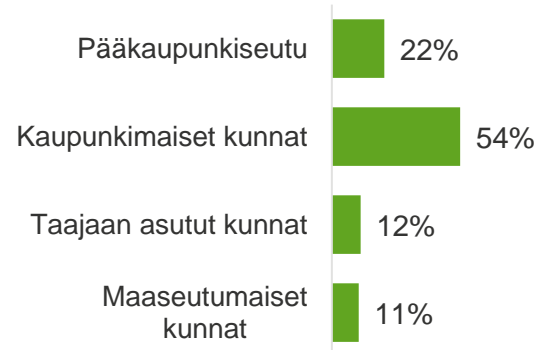

Lähde: Liikenneturva 2019

Aineiston rakenne

N=1000/Kaikki

Sukupuoli

50%

50%

Ikä

Tilastollinen kuntaryhmitys

Asuinpaikka

Rooli liikenteessä

79% autoilijoita

14%

7% (on ajokortti, ei aja)