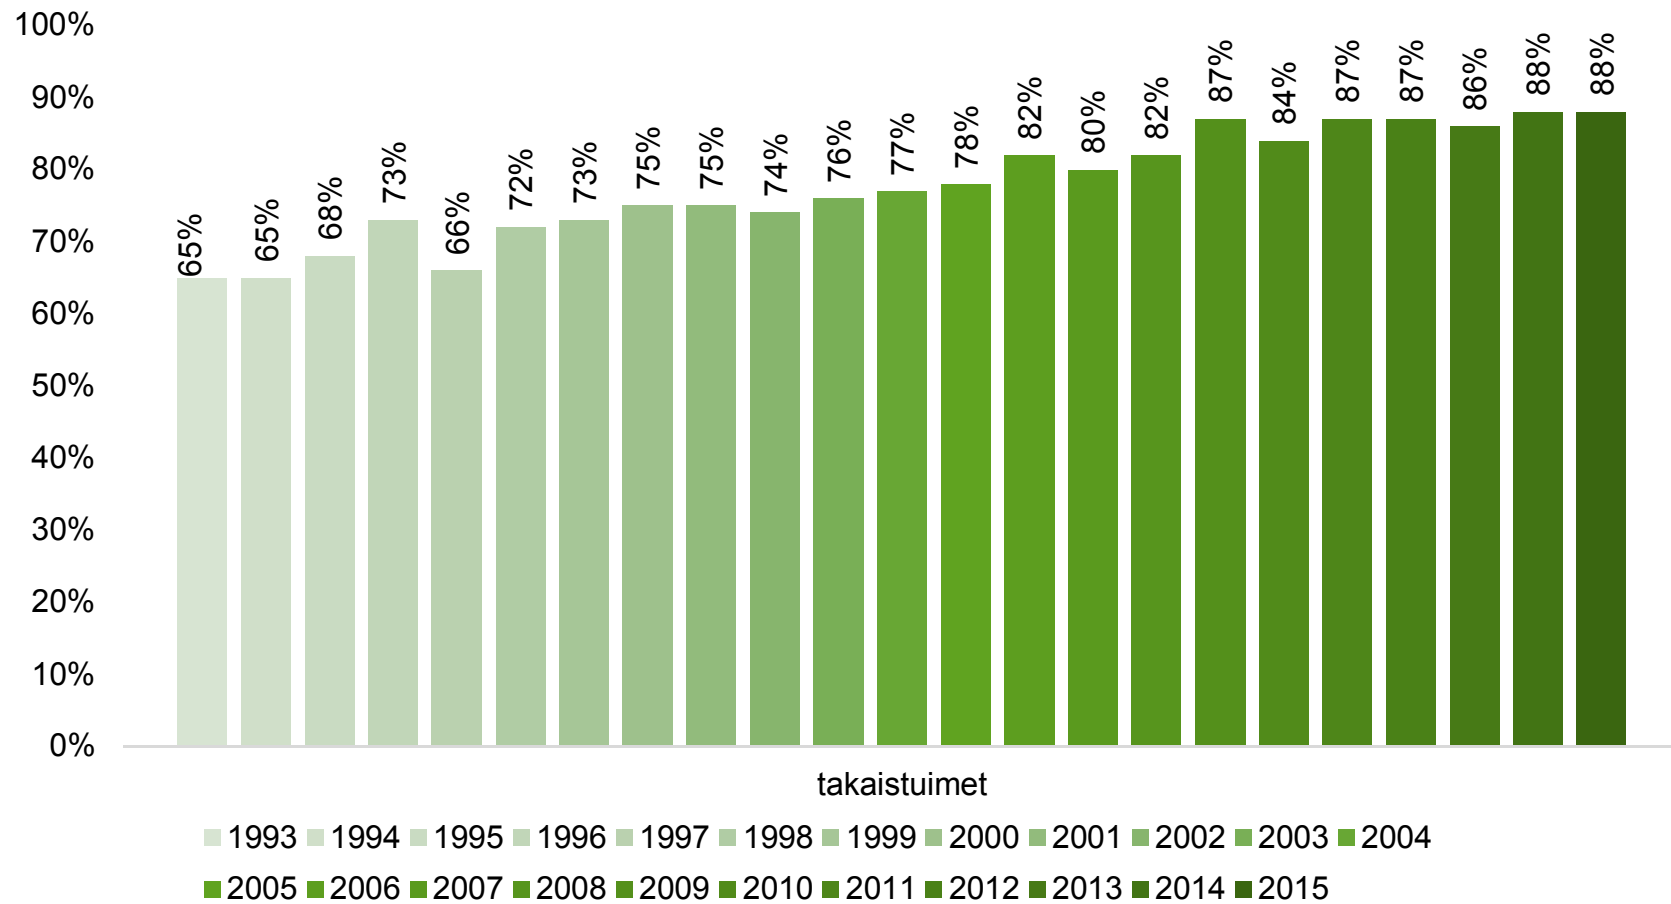

Turvavyön käyttö taajamissa henkilöautojen takaistuimilla