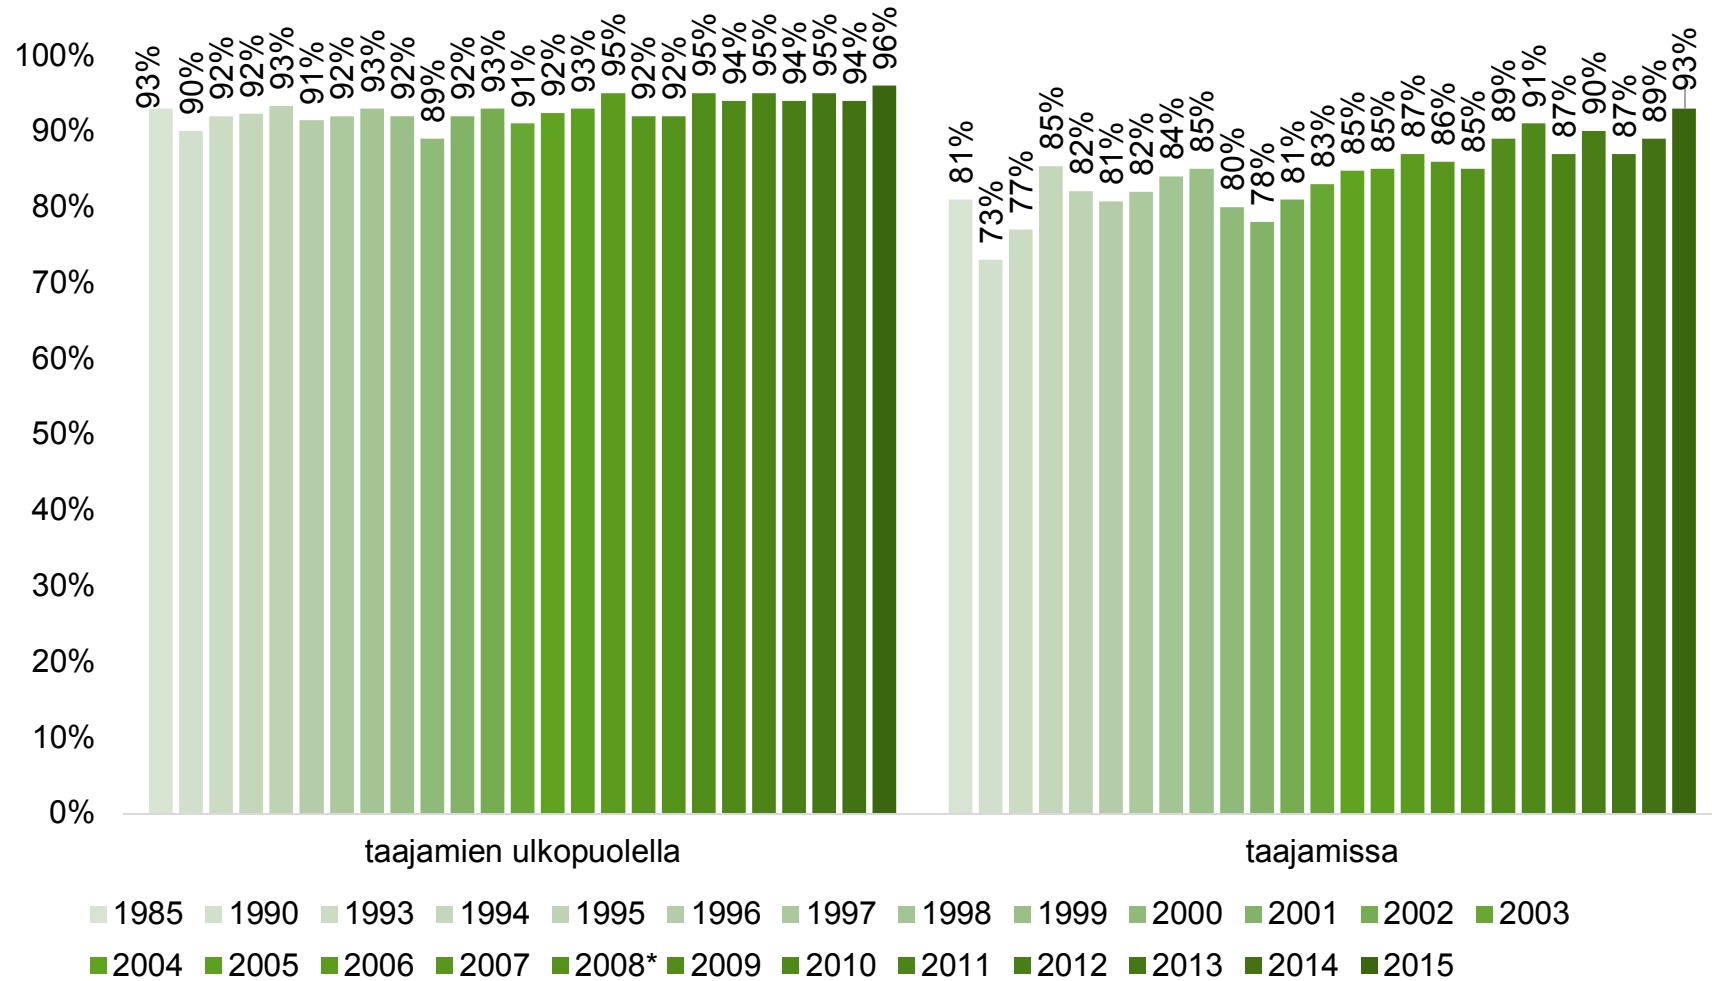

Turvavyön käyttö henkilöautojen etuistuimilla