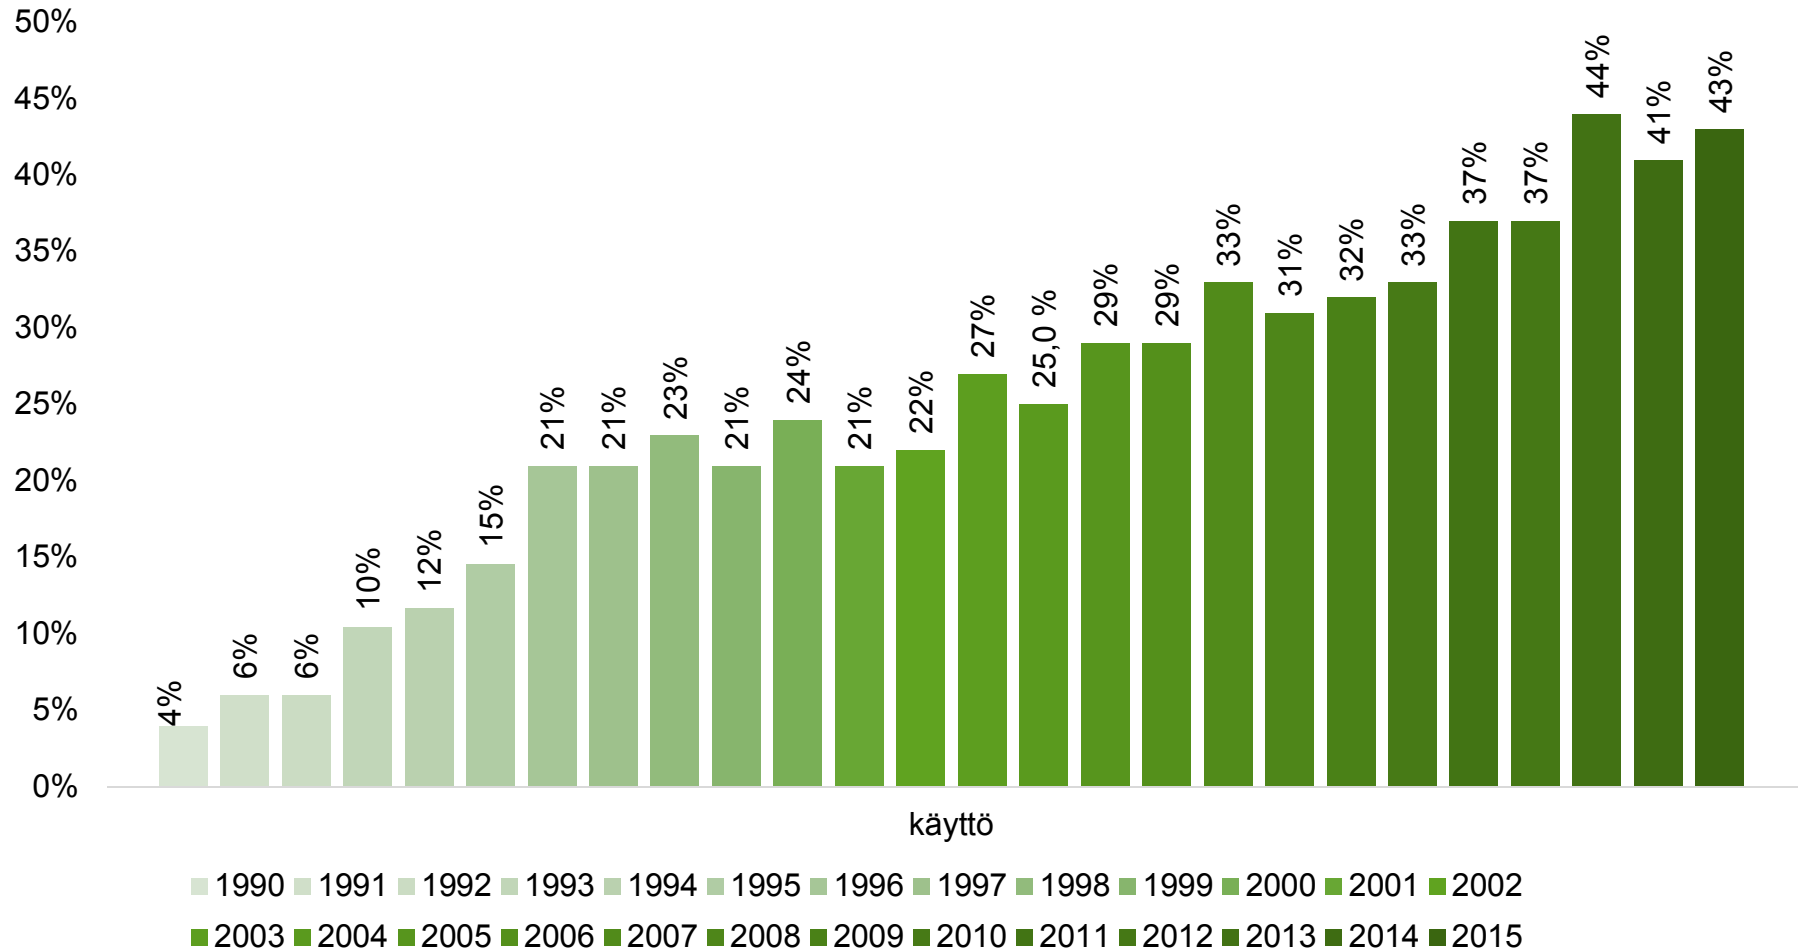

Pyöräilykypärän käyttö