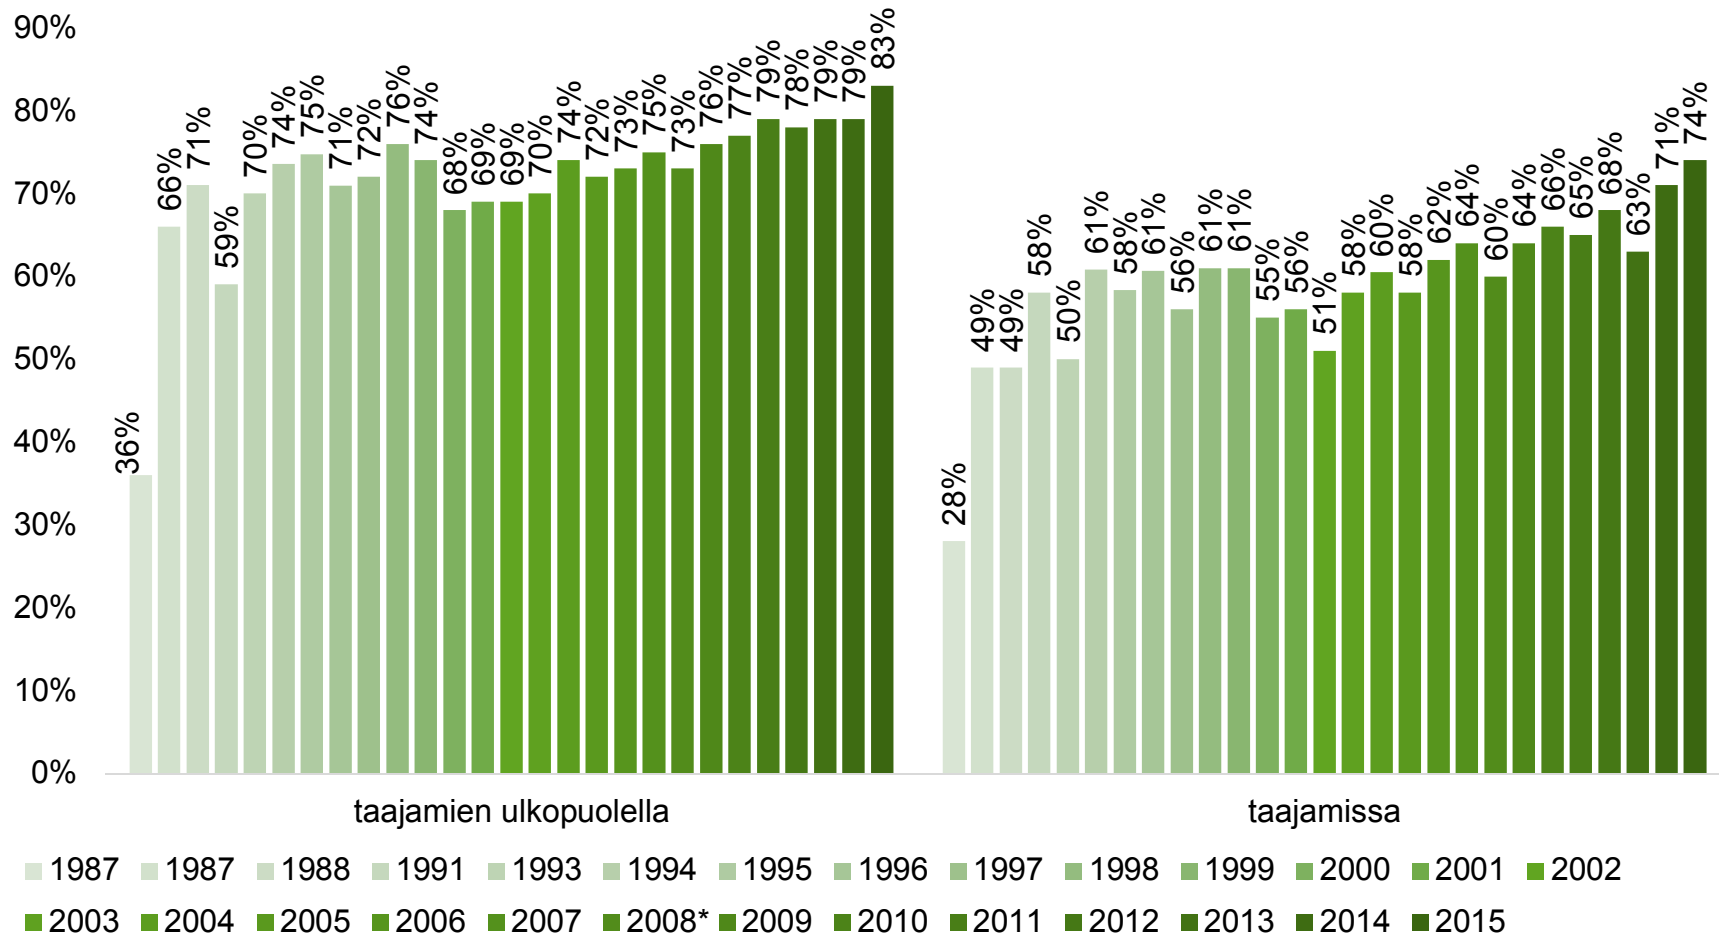

Turvavyön käyttö pakettiautojen etuistuimilla