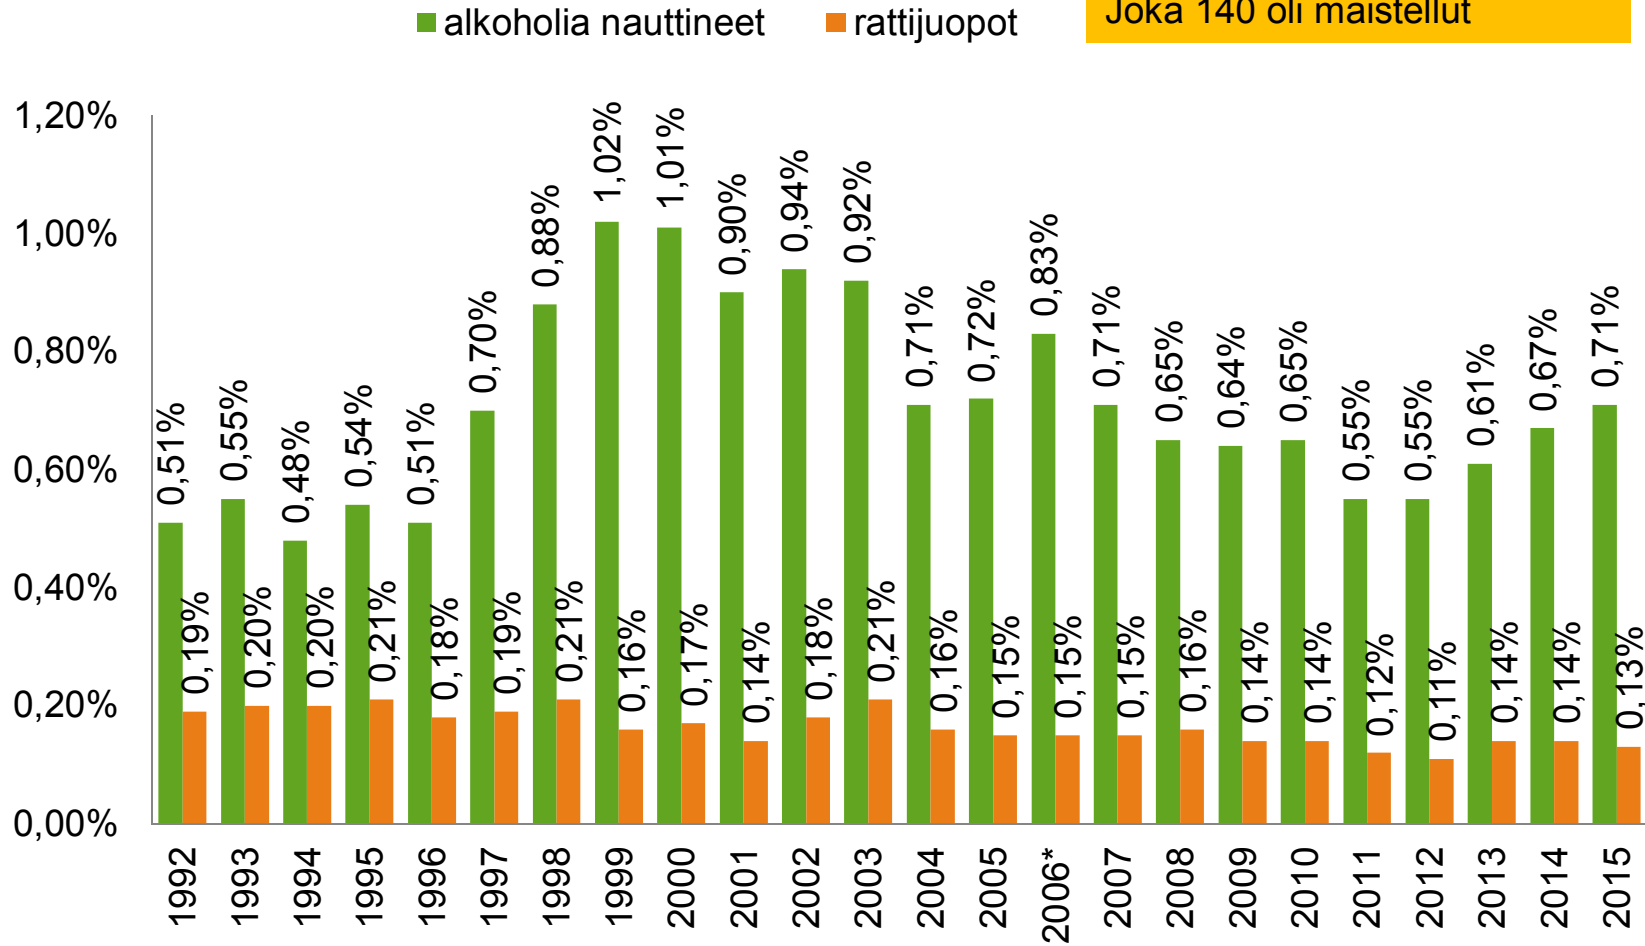

*Välitä, muista – ennakoi.*

**LIKENNETURVA**

**Liikennekäyttämisen seuranta**

# Alkoholitapaukset liikennevirrassa koko maassa

**Liikennevirrassa 2015**

Joka 770 oli rattijuoppo

Joka 140 oli maistellut

Lähde: poliisi ja THL