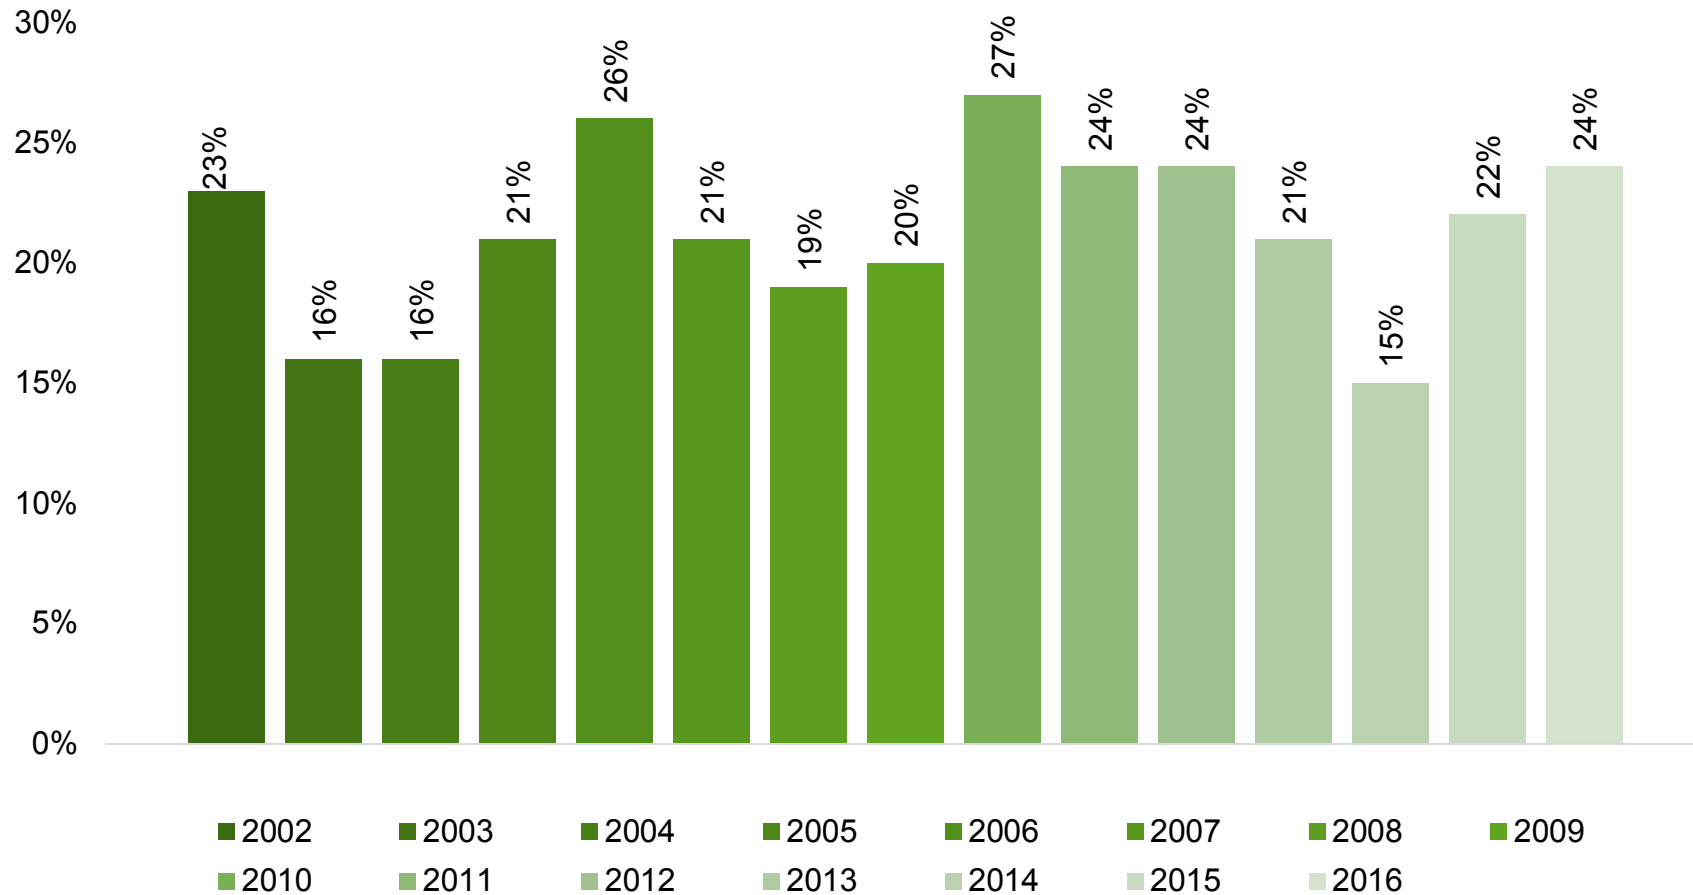

Välitä, muista – ennakoi.

LIKENNETURVA

Liikennekäyttämisen seuranta

Alkoholitapaukset liikennevirrassa koko maassa

Liikennevirrassa 2017
Joka 830 oli rattijuoppo
Joka 170 oli maistellut

Lähde: poliisi ja THL

Turvavyön käyttö henkilöautojen etuistuimilla

Turvavyön käyttö pakettiautojen etuistuimilla

Turvavyön käyttö taajamissa henkilöautojen takaistuimilla

Punaisia päin ajaminen

Osuus valovaiheista punaista päin

Suuntamerkin käyttö

2016 mittaukseen uudistettu, paikkakuntia lisää

Pyöräilykypärän käyttö

Jalankulkijoiden liikennevalojen noudattaminen

Heijastimen käyttö valaistuissa ympäristöissä

2016* mittaus uusittu; tarkkailupaikkojen määrä kasvanut, poikkeuksellisesti myös lunta lähes koko maassa, mikä vaikuttaa tulokseen. Ei vertailukelpoinen aiempaan aikasarjaan.