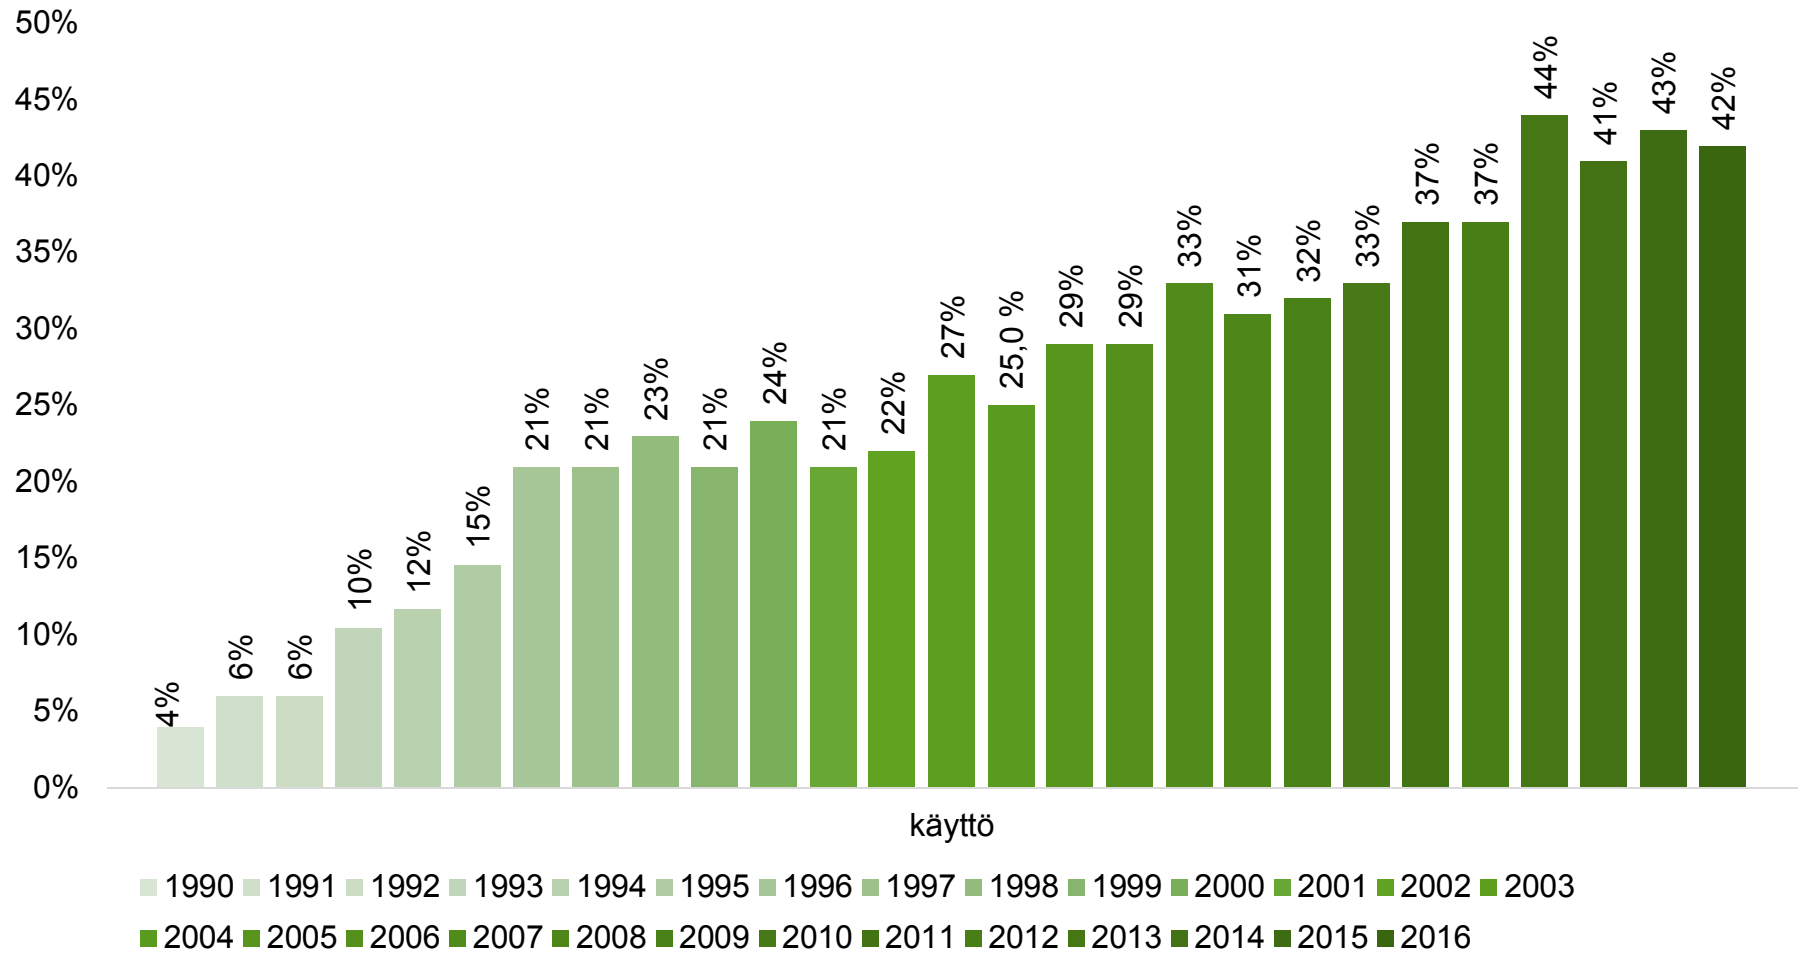

Välitä, muista – ennakoi.

LIKENNETURVA

Liikennekäyttämisen seuranta

Alkoholitapaukset liikennevirrassa koko maassa

Liikennevirrassa 2017
Joka 830 oli rattijuoppo
Joka 170 oli maistellut

Lähde: poliisi ja THL

Turvavyön käyttö henkilöautojen etuistuimilla

Turvavyön käyttö pakettiautojen etuistuimilla

Turvavyön käyttö taajamissa henkilöautojen takaistuimilla

Punaisia päin ajaminen

Osuus valovaiheista punaista päin

Suuntamerkin käyttö

2016 mittaukseen uudistettu, paikkakuntia lisää

Pyöräilykypärän käyttö

Jalankulkijoiden liikennevalojen noudattaminen

Heijastimen käyttö valaistuissa ympäristöissä

2016* mittaus uusittu; tarkkailupaikkojen määrä kasvanut, poikkeuksellisesti myös lunta lähes koko maassa, mikä vaikuttaa tulokseen. Ei vertailukelpoinen aiempaan aikasarjaan.