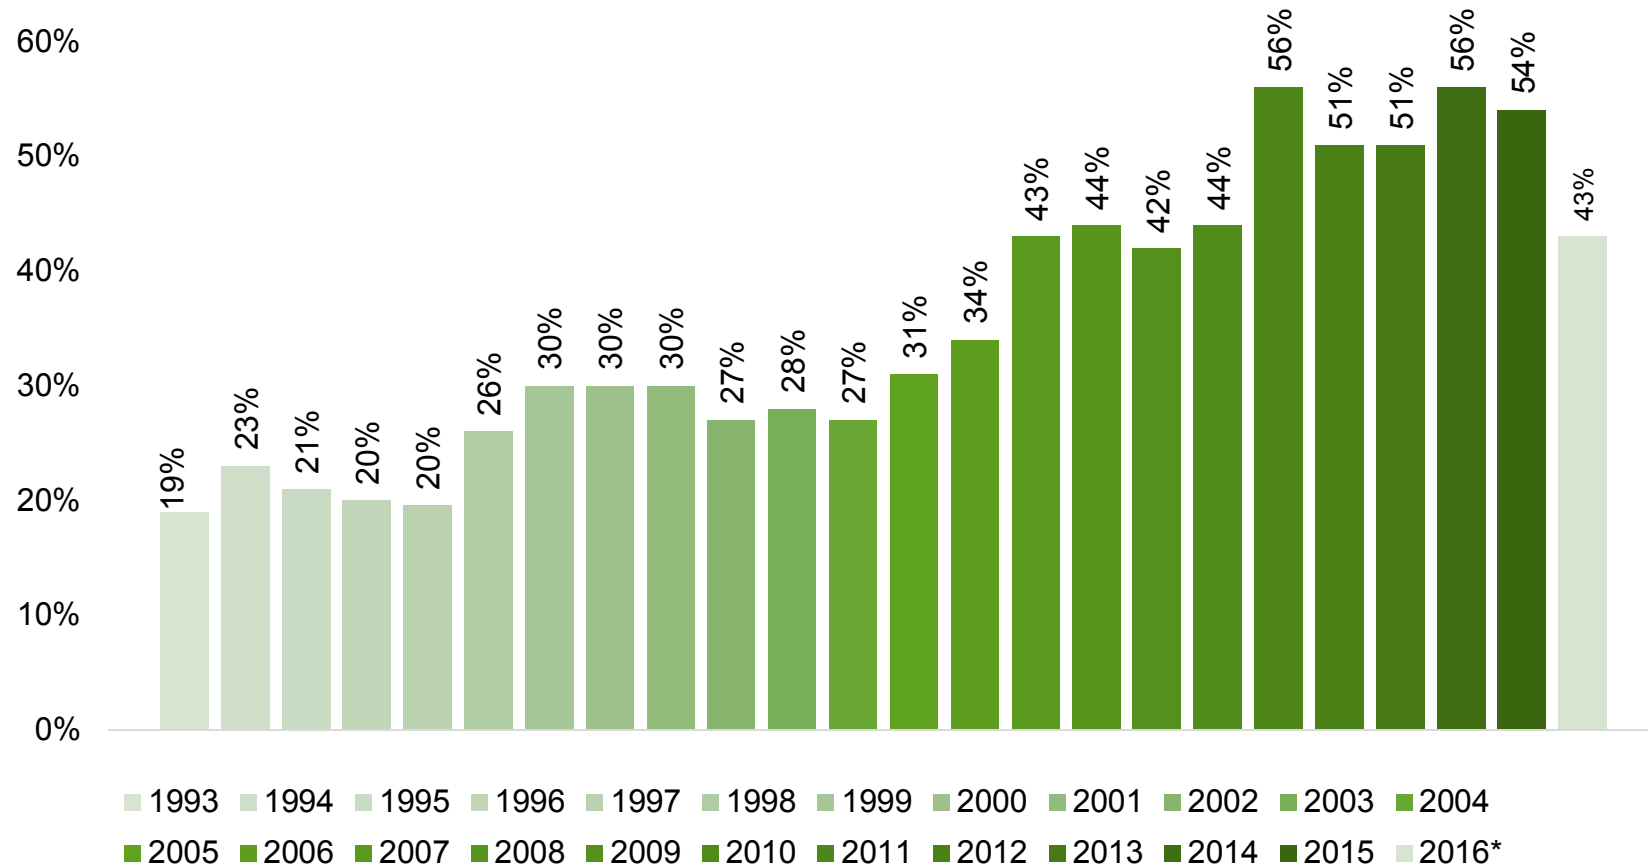

Välitä, muista – ennakoi.

LIKENNETURVA

Liikennekäyttämisen seuranta

Alkoholitapaukset liikennevirrassa koko maassa

Liikennevirrassa 2017
Joka 830 oli rattijuoppo
Joka 170 oli maistellut

Lähde: poliisi ja THL

Suuntamerkin käyttö

2016 mittaukseen uudistettu, paikkakuntia lisää

Pyöräilykypärän käyttö

Jalankulkijoiden liikennevalojen noudattaminen

Heijastimen käyttö valaistuissa ympäristöissä

2016* mittaus uusittu; tarkkailupaikkojen määrä kasvanut, poikkeuksellisesti myös lunta lähes koko maassa, mikä vaikuttaa tulokseen. Ei vertailukelpoinen aiempaan aikasarjaan.