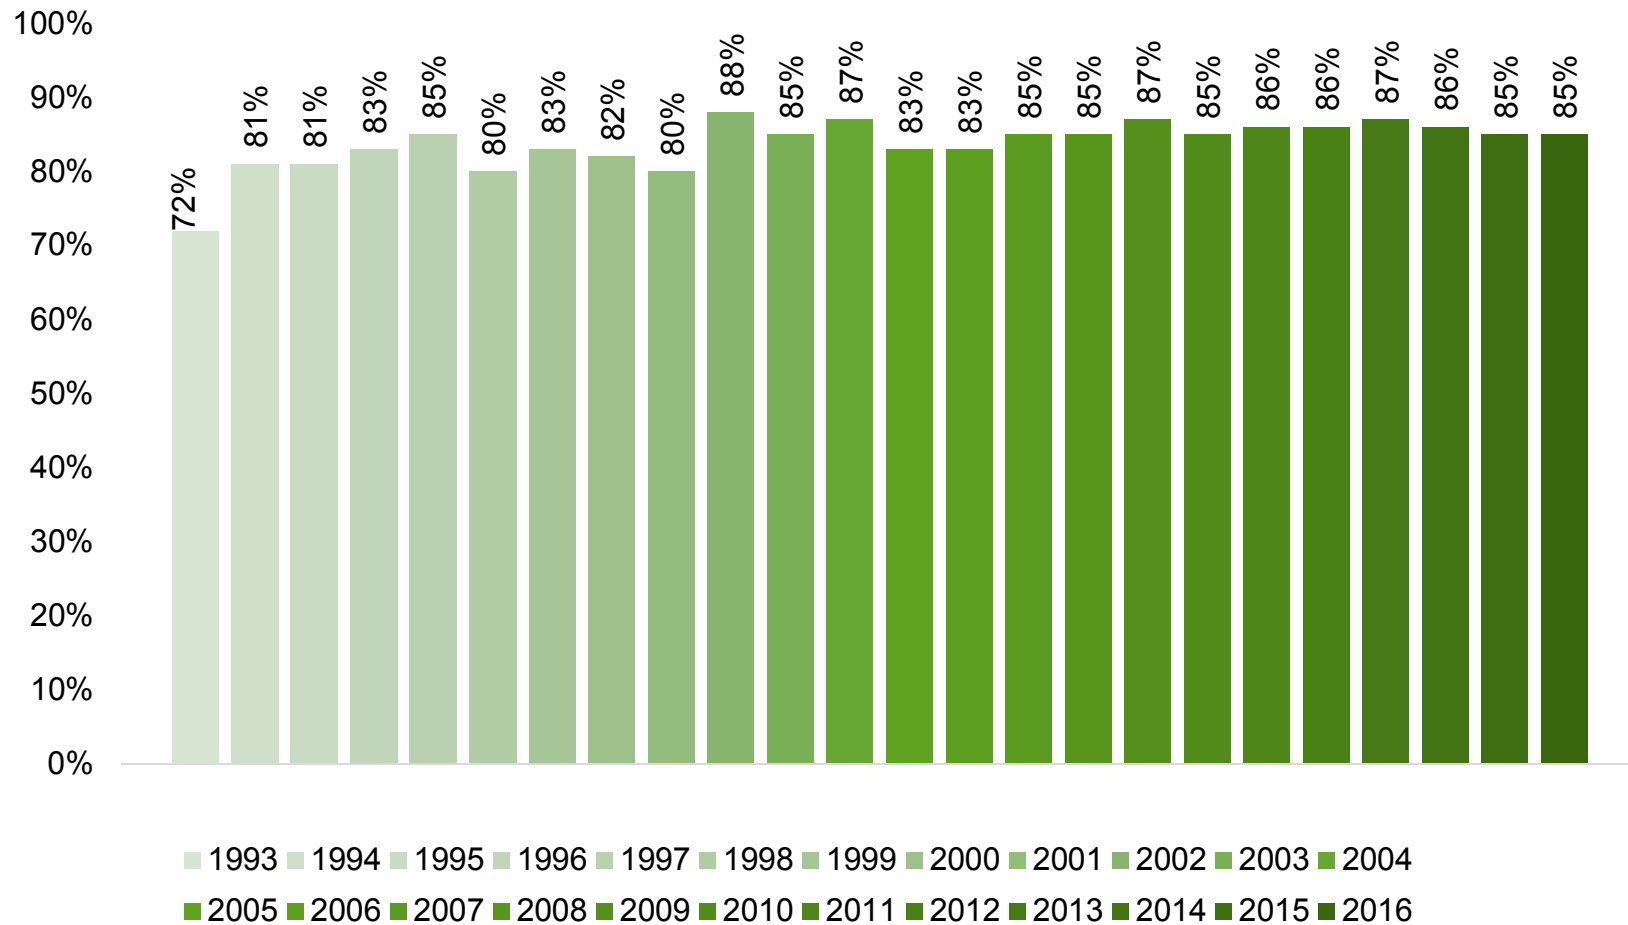

Välitä, muista – ennakoi.

LIKENNETURVA

Liikennekäyttämisen seuranta

Alkoholitapaukset liikennevirrassa koko maassa

Liikennevirrassa 2017
Joka 830 oli rattijuoppo
Joka 170 oli maistellut

Lähde: poliisi ja THL

Suuntamerkin käyttö

2016 mittaukseen uudistettu, paikkakuntia lisää

Pyöräilykypärän käyttö

Jalankulkijoiden liikennevalojen noudattaminen

Heijastimen käyttö valaistuissa ympäristöissä

2016* mittaus uusittu; tarkkailupaikkojen määrä kasvanut, poikkeuksellisesti myös lunta lähes koko maassa, mikä vaikuttaa tulokseen. Ei vertailukelpoinen aiempaan aikasarjaan.