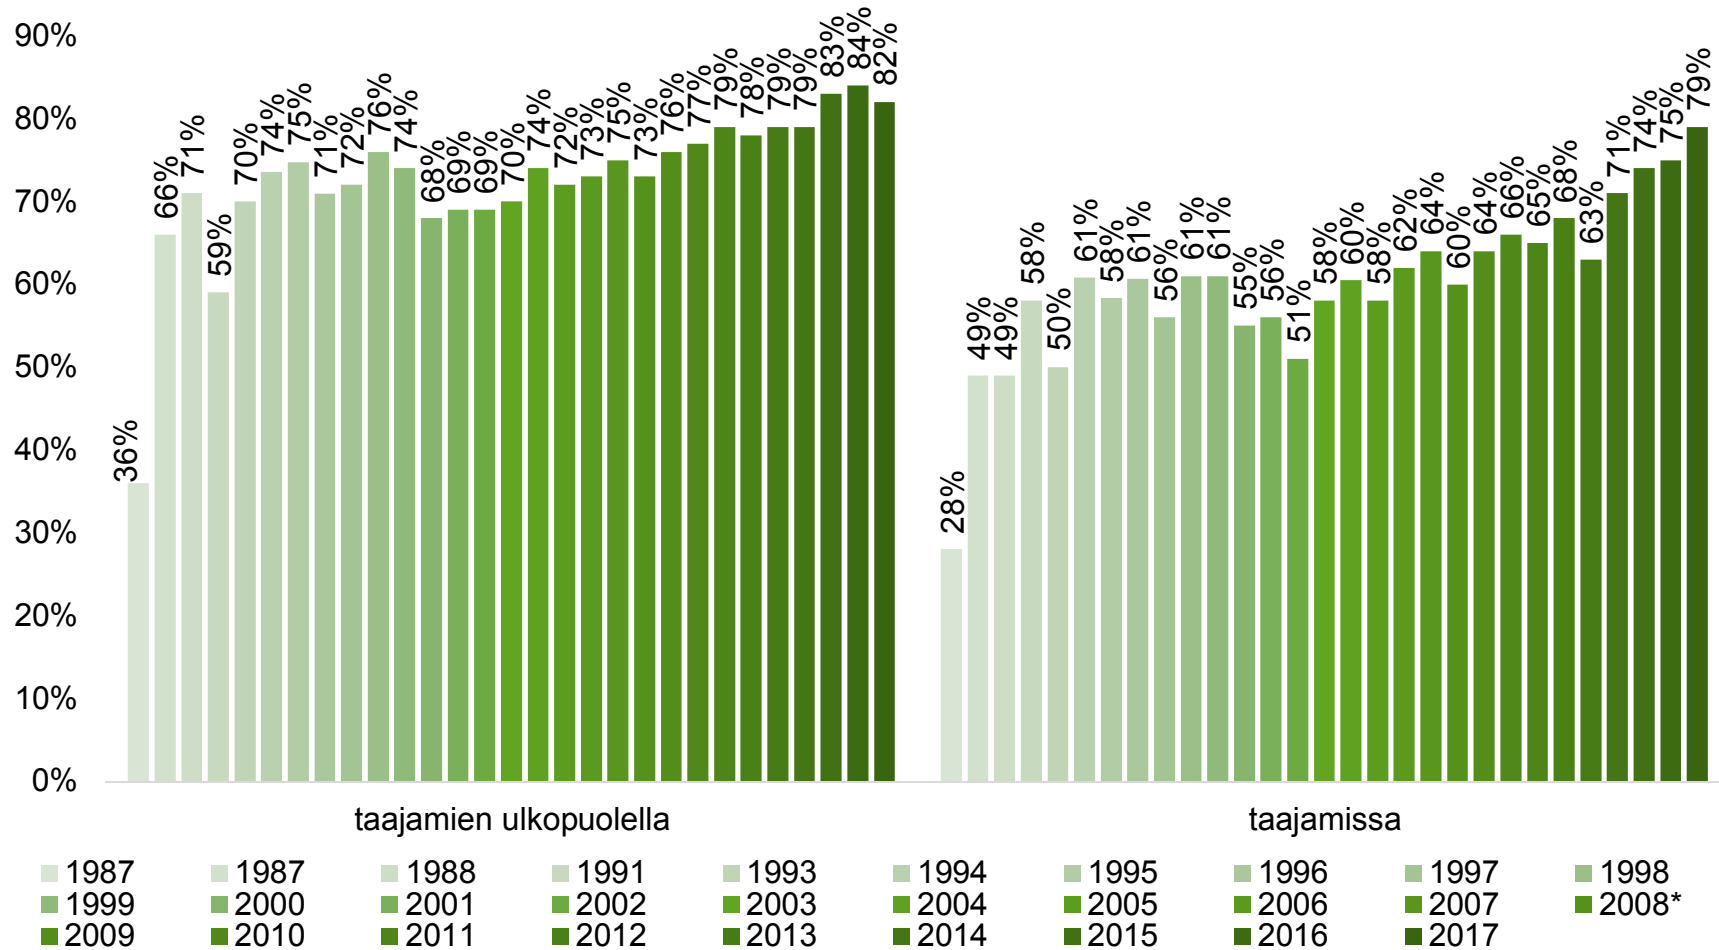

Välitä, muista – ennakoi.

LIKENNETURVA

Liikennekäyttämisen seuranta

Alkoholitapaukset liikennevirrassa koko maassa

Liikennevirrassa 2017
Joka 830 oli rattijuoppo
Joka 170 oli maistellut

Lähde: poliisi ja THL

Turvavyön käyttö henkilöautojen etuistuimilla

Turvavyön käyttö pakettiautojen etuistuimilla

Turvavyön käyttö taajamissa henkilöautojen takaistuimilla

Punaisia päin ajaminen

Osuus valovaiheista punaista päin

Suuntamerkin käyttö

2016 mittaukseen uudistettu, paikkakuntia lisää

Pyöräilykypärän käyttö

Jalankulkijoiden liikennevalojen noudattaminen

Heijastimen käyttö valaistuissa ympäristöissä

2016* mittaus uusittu; tarkkailupaikkojen määrä kasvanut, poikkeuksellisesti myös lunta lähes koko maassa, mikä vaikuttaa tulokseen. Ei vertailukelpoinen aiempaan aikasarjaan.