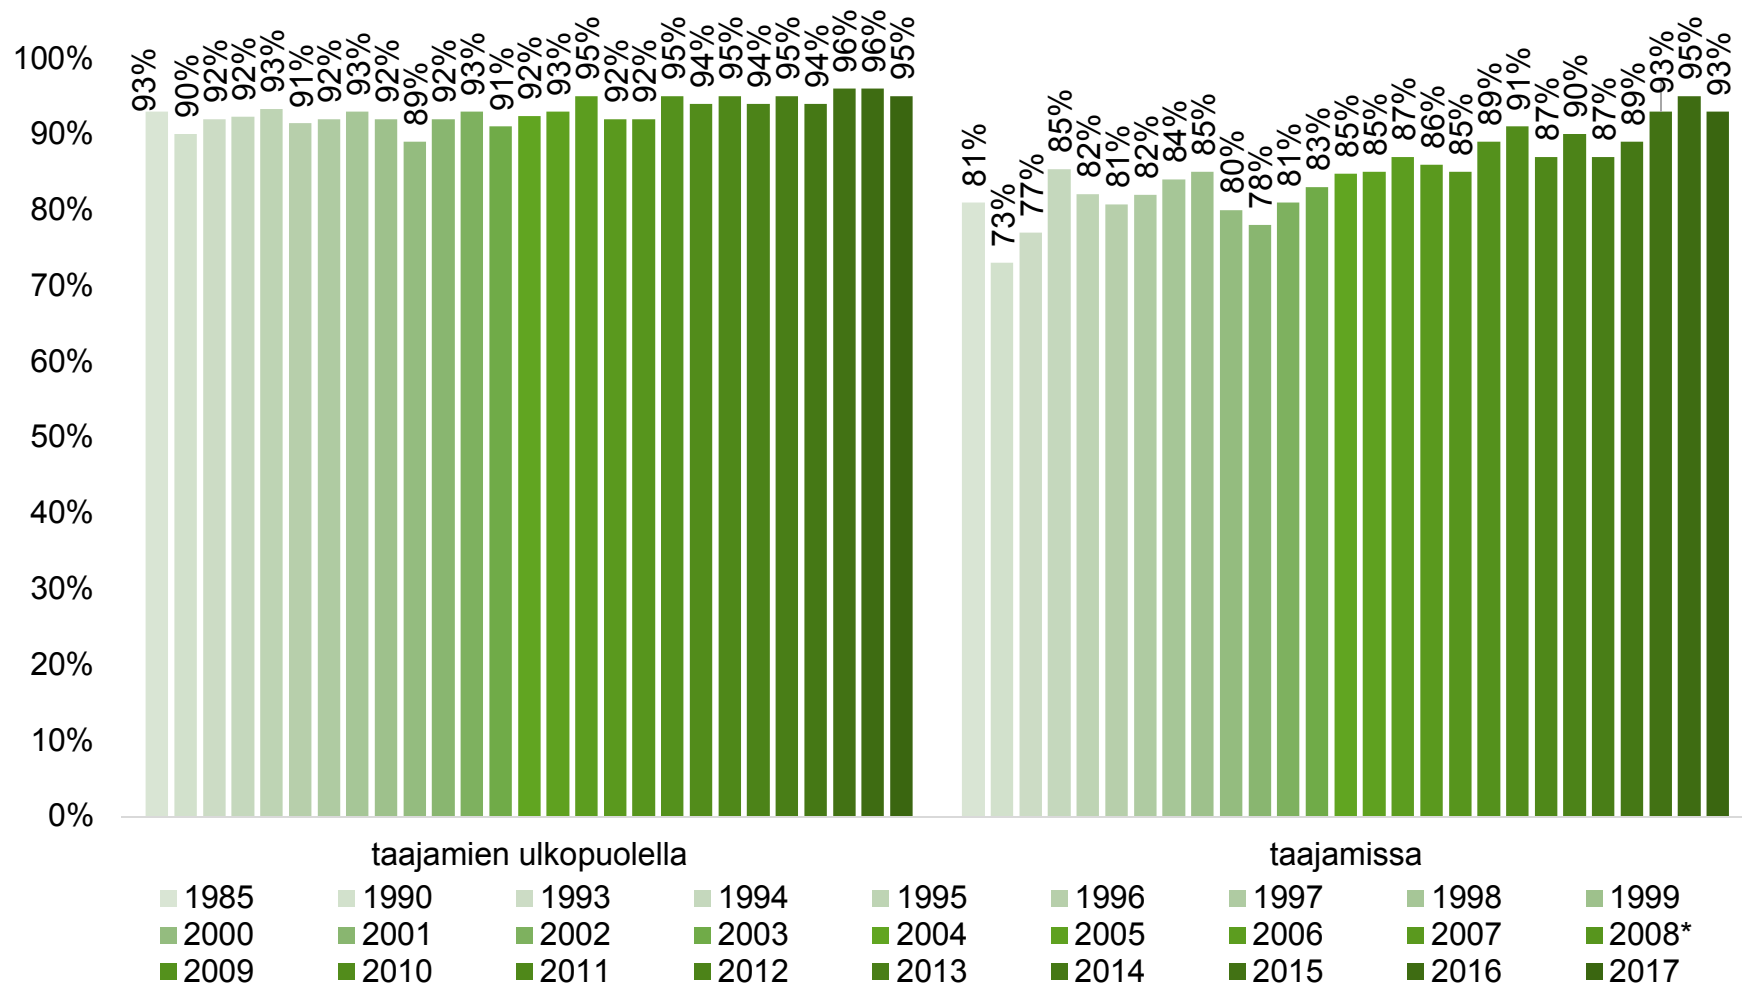

Välitä, muista – ennakoi.

LIKENNETURVA

Liikennekäyttämisen seuranta

Alkoholitapaukset liikennevirrassa koko maassa

Liikennevirrassa 2017
Joka 830 oli rattijuoppo
Joka 170 oli maistellut

Lähde: poliisi ja THL

Turvavyön käyttö henkilöautojen etuistuimilla

Turvavyön käyttö pakettiautojen etuistuimilla

Turvavyön käyttö taajamissa henkilöautojen takaistuimilla

Punaisia päin ajaminen

Osuus valovaiheista punaista päin

Suuntamerkin käyttö

2016 mittaukseen uudistettu, paikkakuntia lisää

Pyöräilykypärän käyttö

Jalankulkijoiden liikennevalojen noudattaminen

Heijastimen käyttö valaistuissa ympäristöissä

2016* mittaus uusittu; tarkkailupaikkojen määrä kasvanut, poikkeuksellisesti myös lunta lähes koko maassa, mikä vaikuttaa tulokseen. Ei vertailukelpoinen aiempaan aikasarjaan.