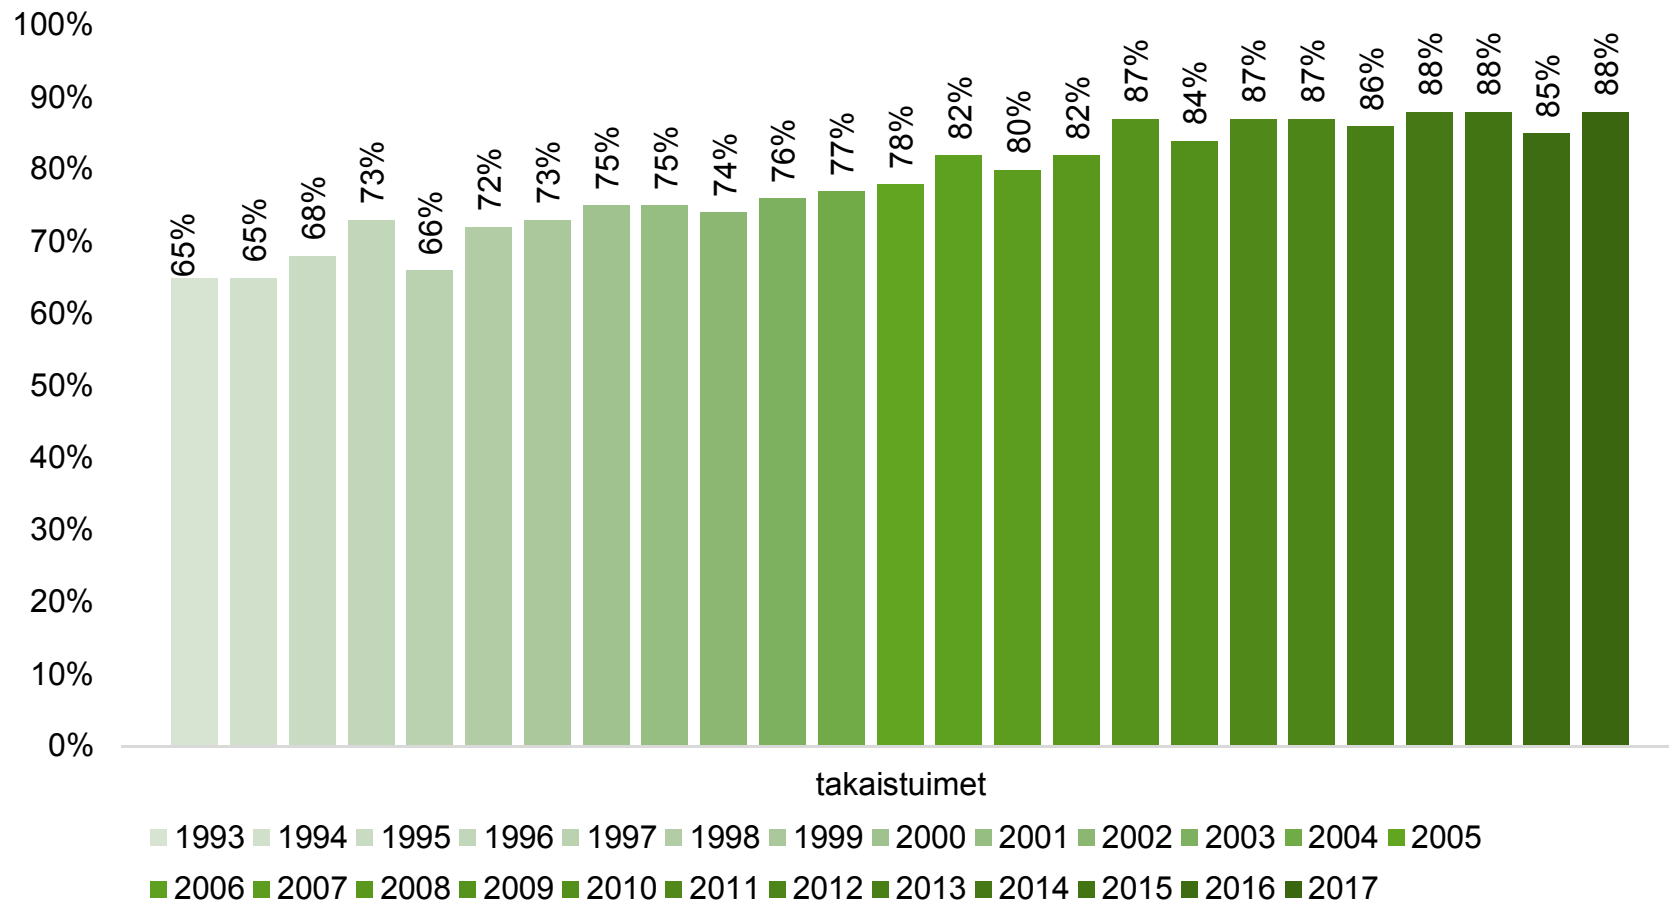

Turvavyön käyttö taajamissa henkilöautojen takaistuimilla