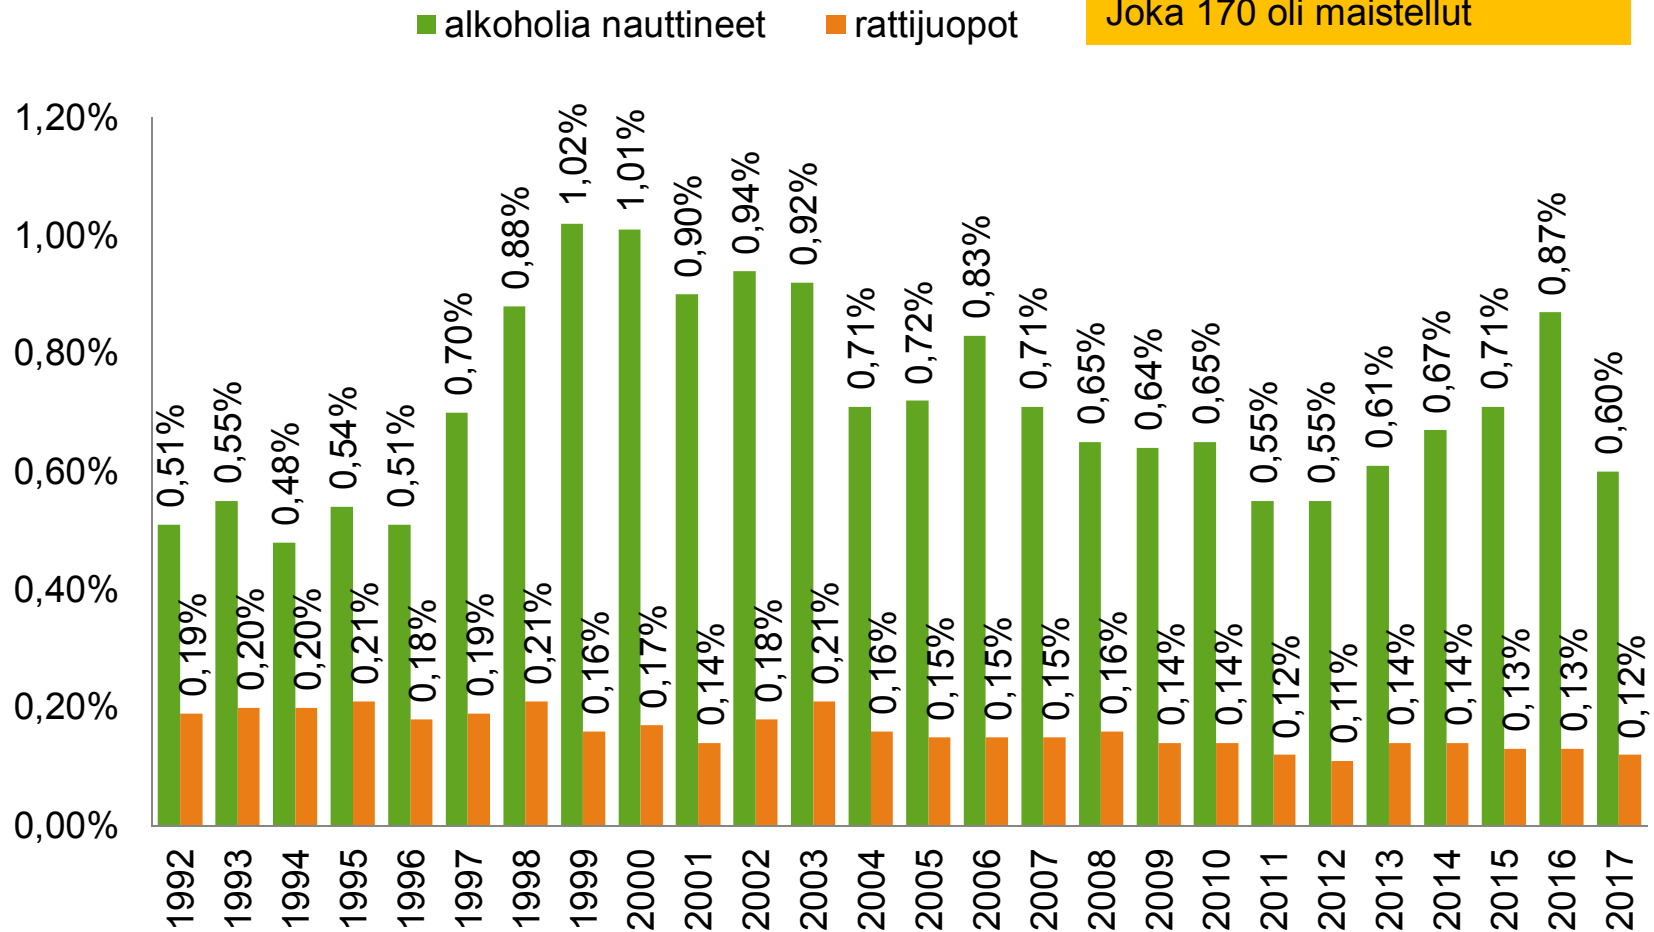

Välitä, muista – ennakoi.

LIKENNETURVA

Liikennekäyttämisen seuranta

Alkoholitapaukset liikennevirrassa koko maassa

Liikennevirrassa 2017
Joka 830 oli rattijuoppo
Joka 170 oli maistellut

Lähde: poliisi ja THL

Turvavyön käyttö henkilöautojen etuistuimilla

Turvavyön käyttö pakettiautojen etuistuimilla

Turvavyön käyttö taajamissa henkilöautojen takaistuimilla

Punaisia päin ajaminen

Osuus valovaiheista punaista päin