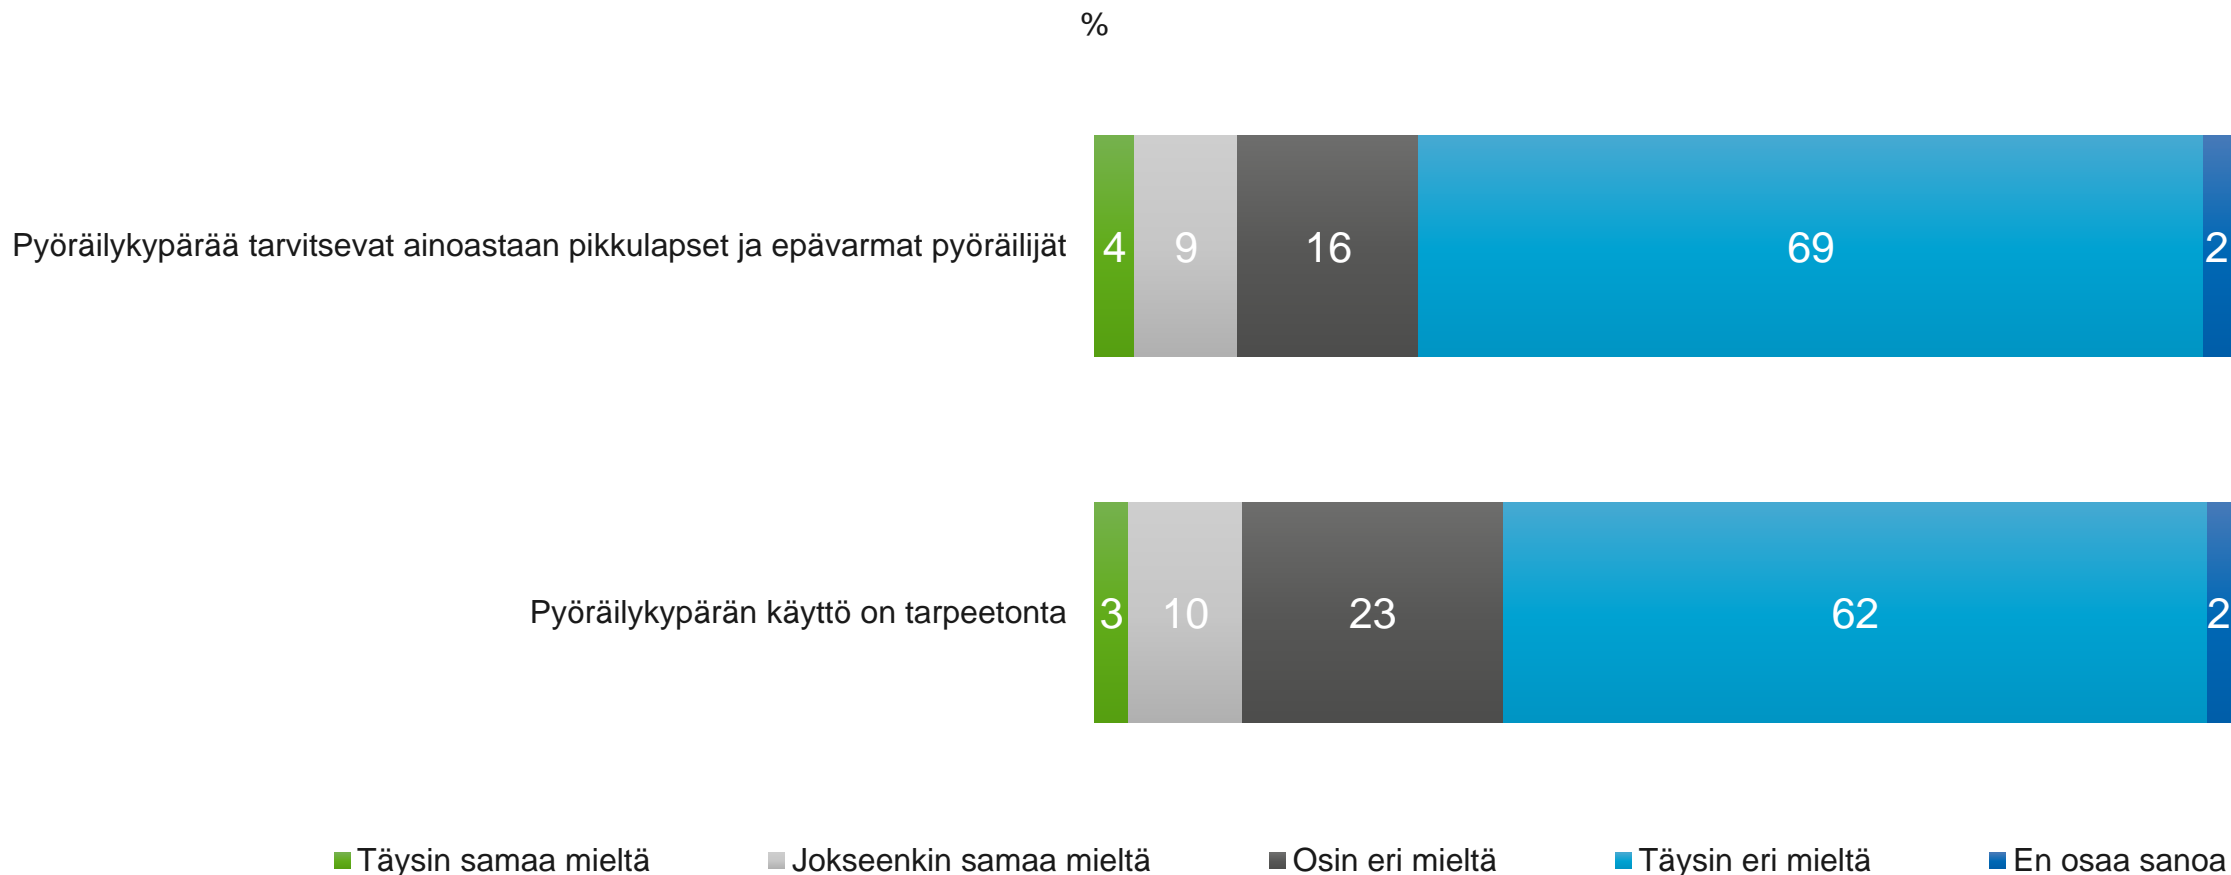

Mitä mieltä olet väittämästä?

Lähde: Liikenneturva 2020, N=1003 (kaikki vastaajat).

Tutkimuksen toteutti Liikenneturvan toimeksiannosta Kantar TNS Oy touko-kesäkuussa 2020.

Aineiston rakenne

N=1003 / Kaikki

Sukupuoli

Ikä

Tilastollinen kuntaryhmitys

Asuinpaikka

Rooli liikenteessä