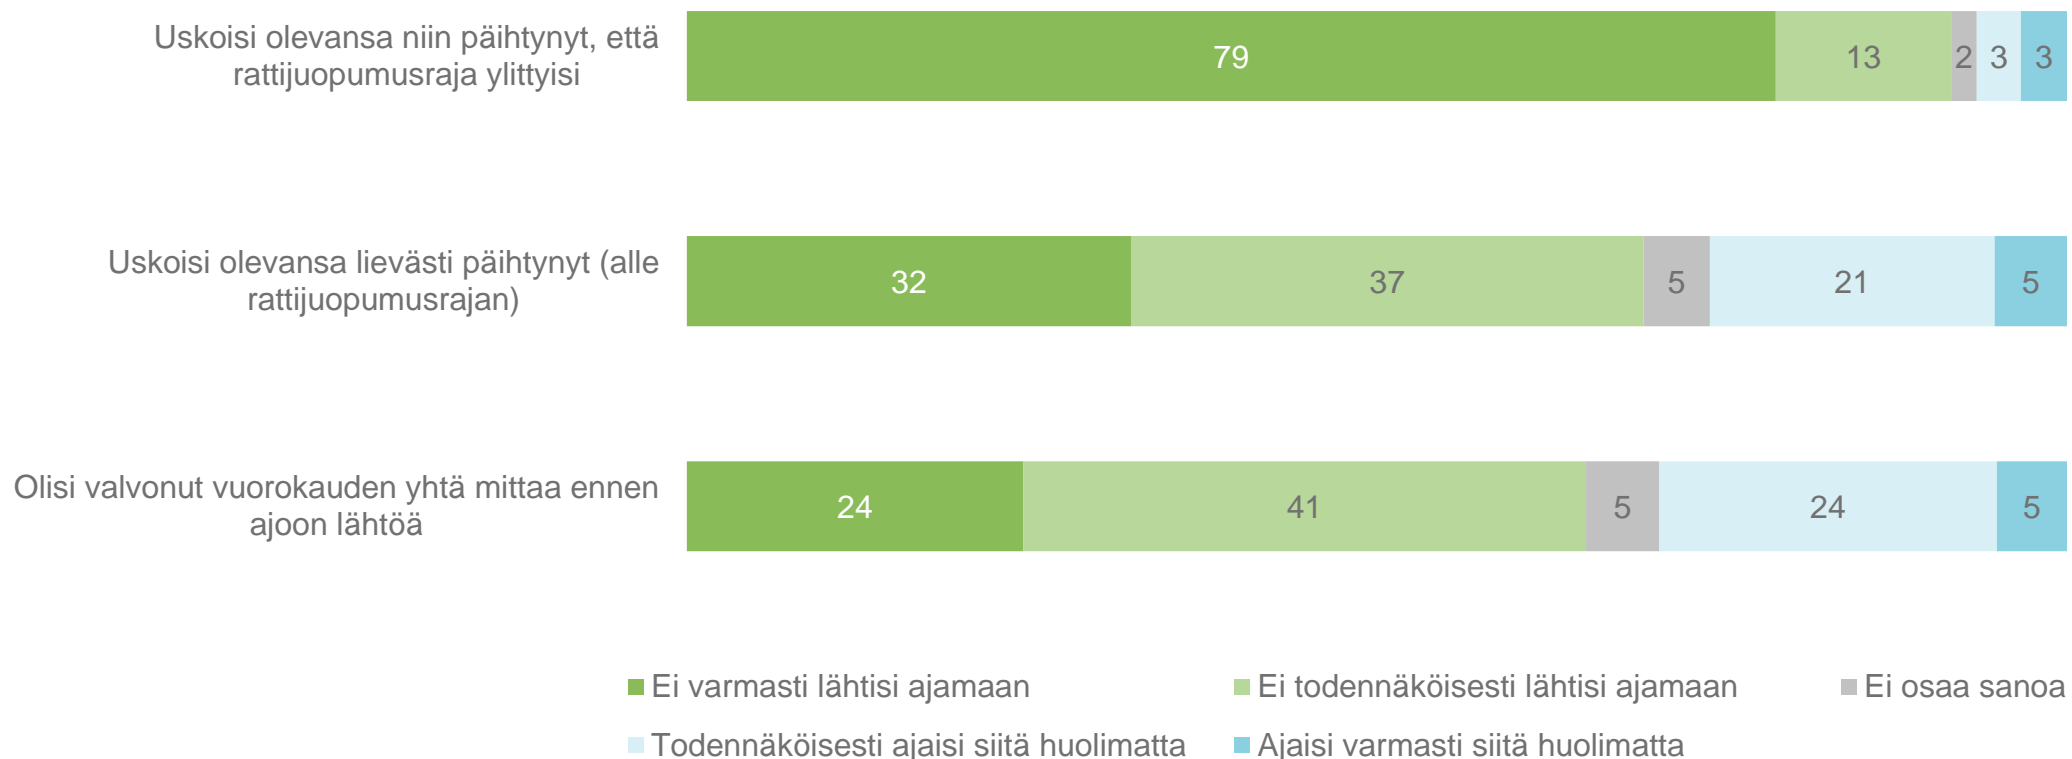

Jos sinulla on/olisi henkilöauton ajokortti ja olisit kesäfestareilla kuskina ja olisi kotiinlähtöpäivä, miten seuraavat tekijät vaikuttaisivat ajamiseesi?

Kantar TNS Oy selvitti Liikenneturvan toimeksiannosta 15–20-vuotiaiden nuorten käyttäytymistä ja mielipiteitä juopuneena ajamisesta keväällä 2018. N=625.