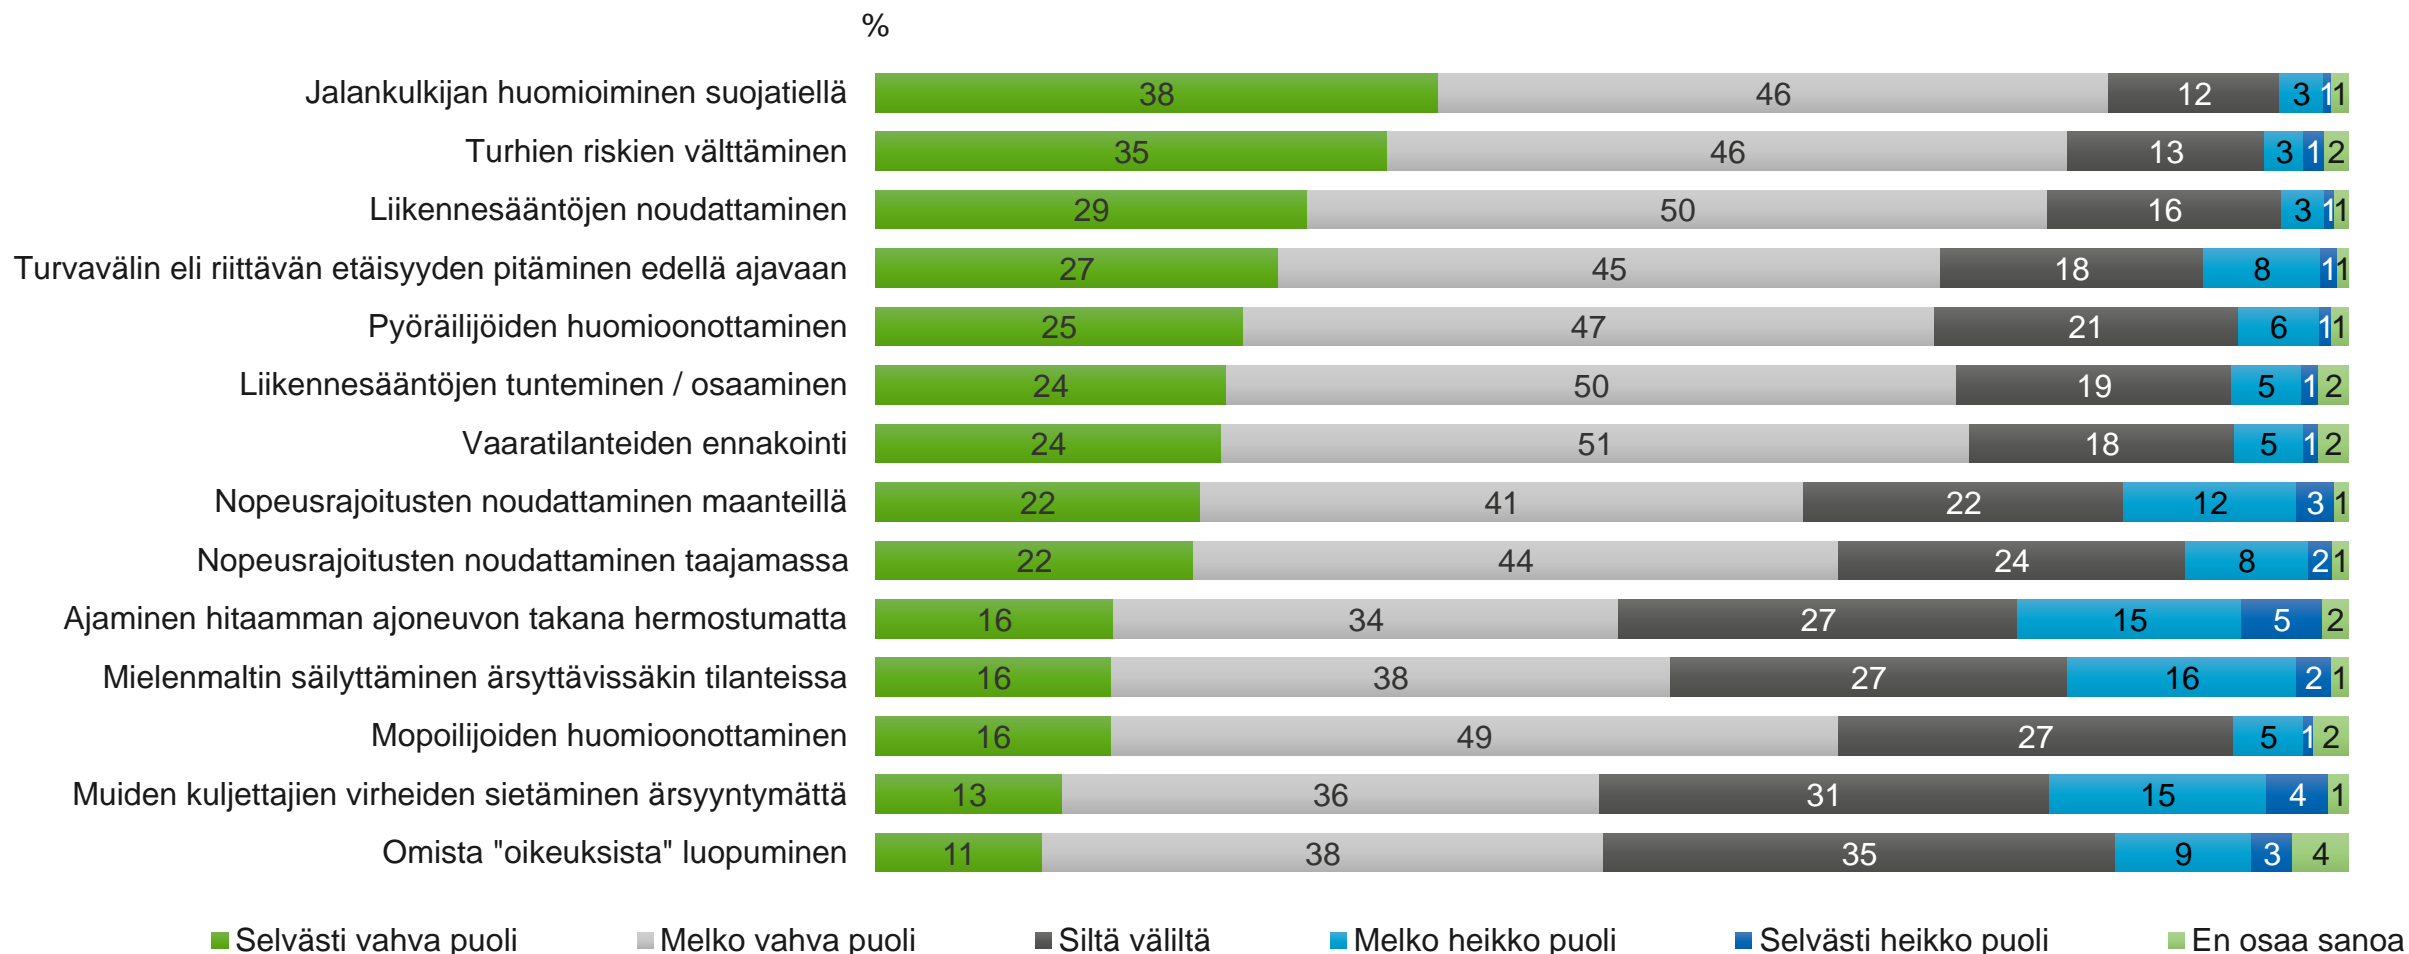

Mitkä ovat sinun vahvuutesi ja heikkoutesi autoilijana?

Lähde: Liikenneturva ja Kantar TNS 2021. N=844 (autoilevat vastaajat)

Aineiston rakenne

N=1025 / Kaikki

Sukupuoli

Ikä

Tilastollinen kuntaryhmitys

Asuinpaikka

Rooli liikenteessä