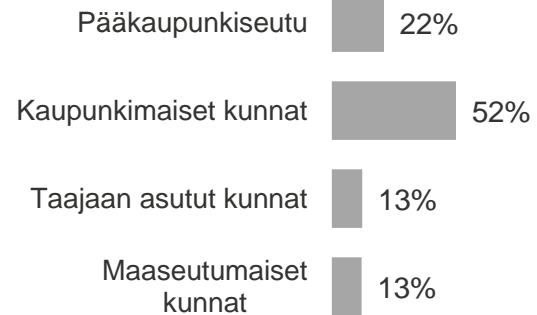

Mitkä ovat sinun vahvuutesi ja heikkoutesi autoilijana?

Lähde: Liikenneturva ja Kantar TNS 2021. N=844 (autoilevat vastaajat)

Aineiston rakenne

N=1025 / Kaikki

Sukupuoli

Ikä

Tilastollinen kuntaryhmitys

Asuinpaikka

Rooli liikenteessä