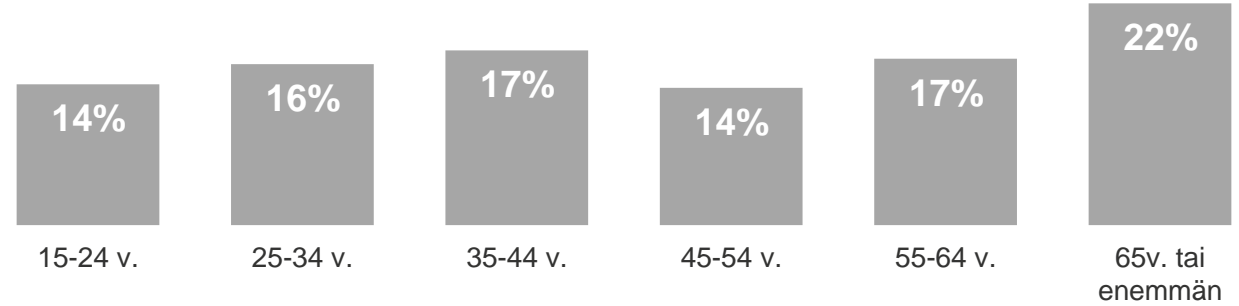

Mitkä ovat sinun vahvuutesi ja heikkoutesi autoilijana?

Lähde: Liikenneturva ja Kantar TNS 2021. N=844 (autoilevat vastaajat)

Aineiston rakenne

N=1025 / Kaikki

Sukupuoli

Ikä

Tilastollinen kuntaryhmitys

Asuinpaikka

Rooli liikenteessä