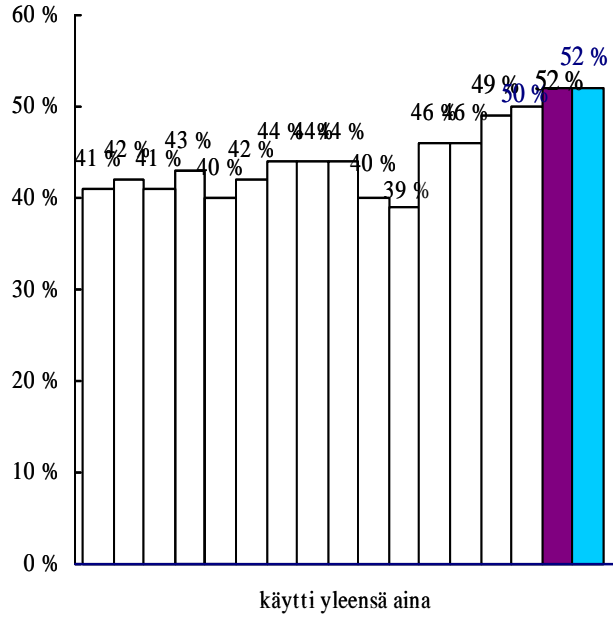

**Heijastimen käyttö liikuttaessa pimeään aikaan  
valaistujen katujen ulkopuolella\***

**Heijastimen käyttö valaistuissa ympäristöissä**

2008 turku pois

- 1994   □ 1995   □ 1996   □ 1997   □ 1998   □ 1999   □ 2000
- 2001   □ 2002   □ 2003   □ 2004   □ 2005   □ 2006   □ 2007
- 2008   ■ 2009   ■ 2010