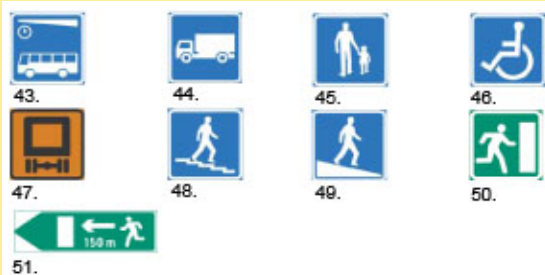

Opastusmerkit

2009

Linja-autoasema(43)
Tietyille ajoneuvoille tai
ajoneuvoyhdistelmille
tarkoitettu reitti(44)
Jalankulkijoille tarkoitettu
reitti(45)
Vammaisille tarkoitettu
reitti(46)
Vaarallisten aineiden
kuljetuksille tarkoitettu
reitti(47)
Reitti, jolla on portaat(48)
Reitti ilman portaata(49)
Hätäuloskäynti(50)
Poistumisreitti(51)